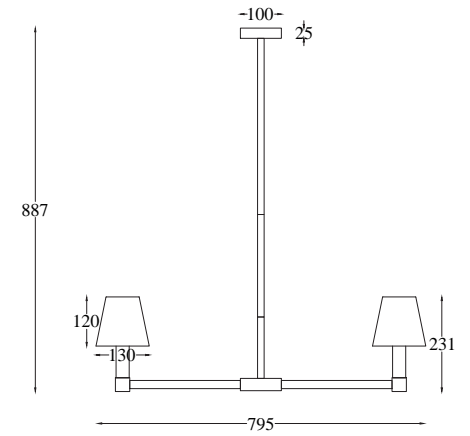

Instruction

MOD104PL-07B

7 x E14 (40W)

Model: MOD104PL-07B
Collection: Modern

Pendant Lamps