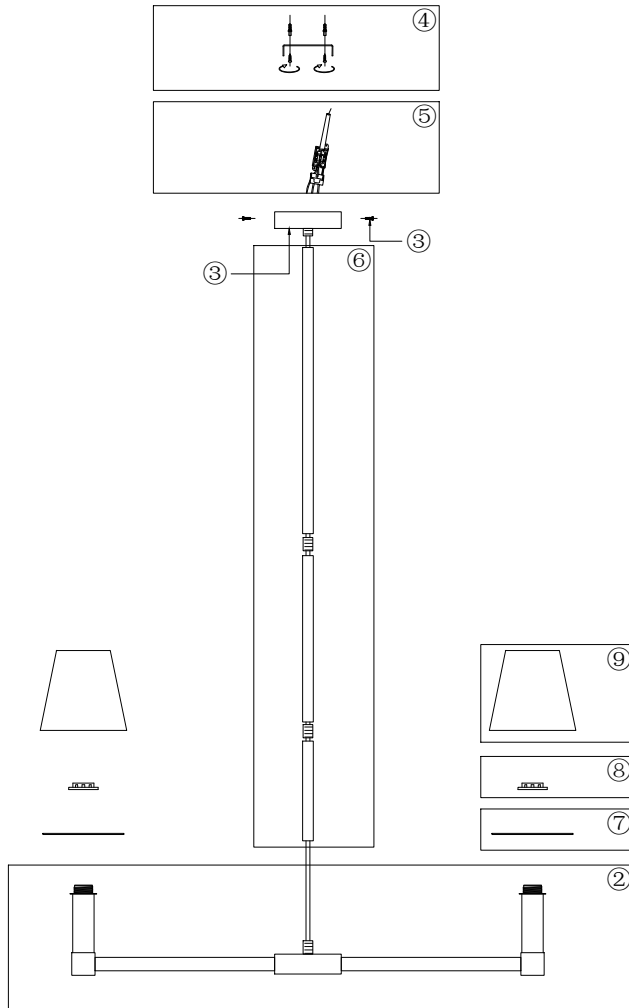

Instruction

MOD104PL-07B

7 x E14 (40W)

Model: MOD104PL-07B
Collection: Modern

Pendant Lamps