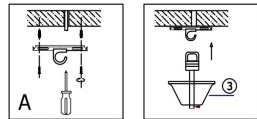

## Инструкция FR5189PL-09BS

9xE14 40W

Модель: FR5189PL-09BS  
Коллекция: Modern  
Серия: Demure  
Подвесной светильник