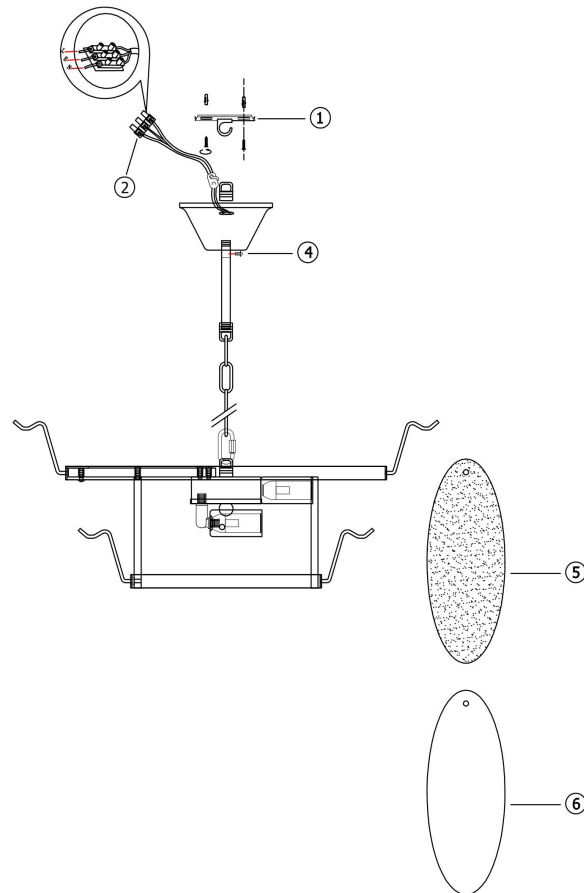

## Инструкция FR5189PL-09BS

9xE14 40W

Модель: FR5189PL-09BS  
Коллекция: Modern  
Серия: Demure  
Подвесной светильник