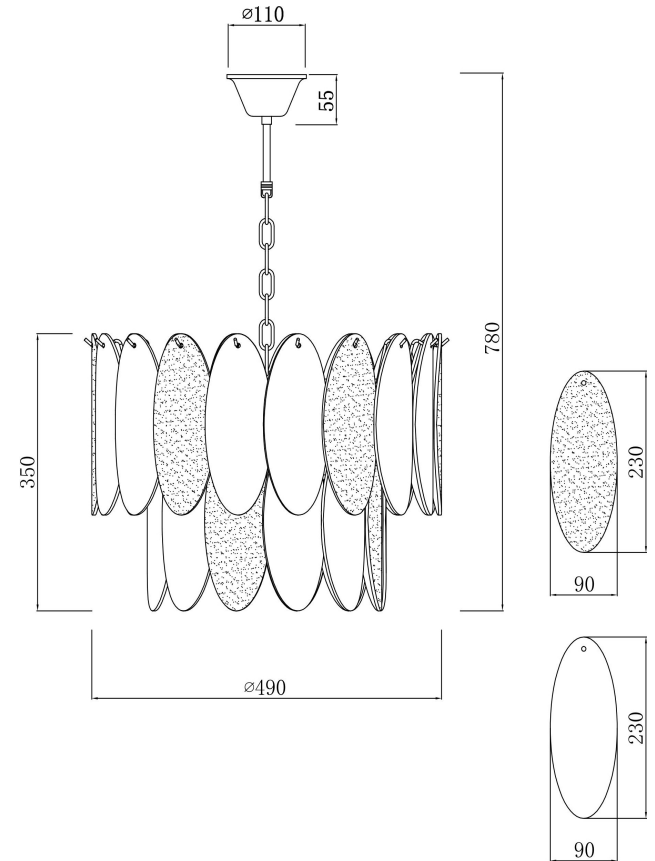

## Инструкция FR5189PL-09BS

9xE14 40W

Модель: FR5189PL-09BS  
Коллекция: Modern  
Серия: Demure  
Подвесной светильник