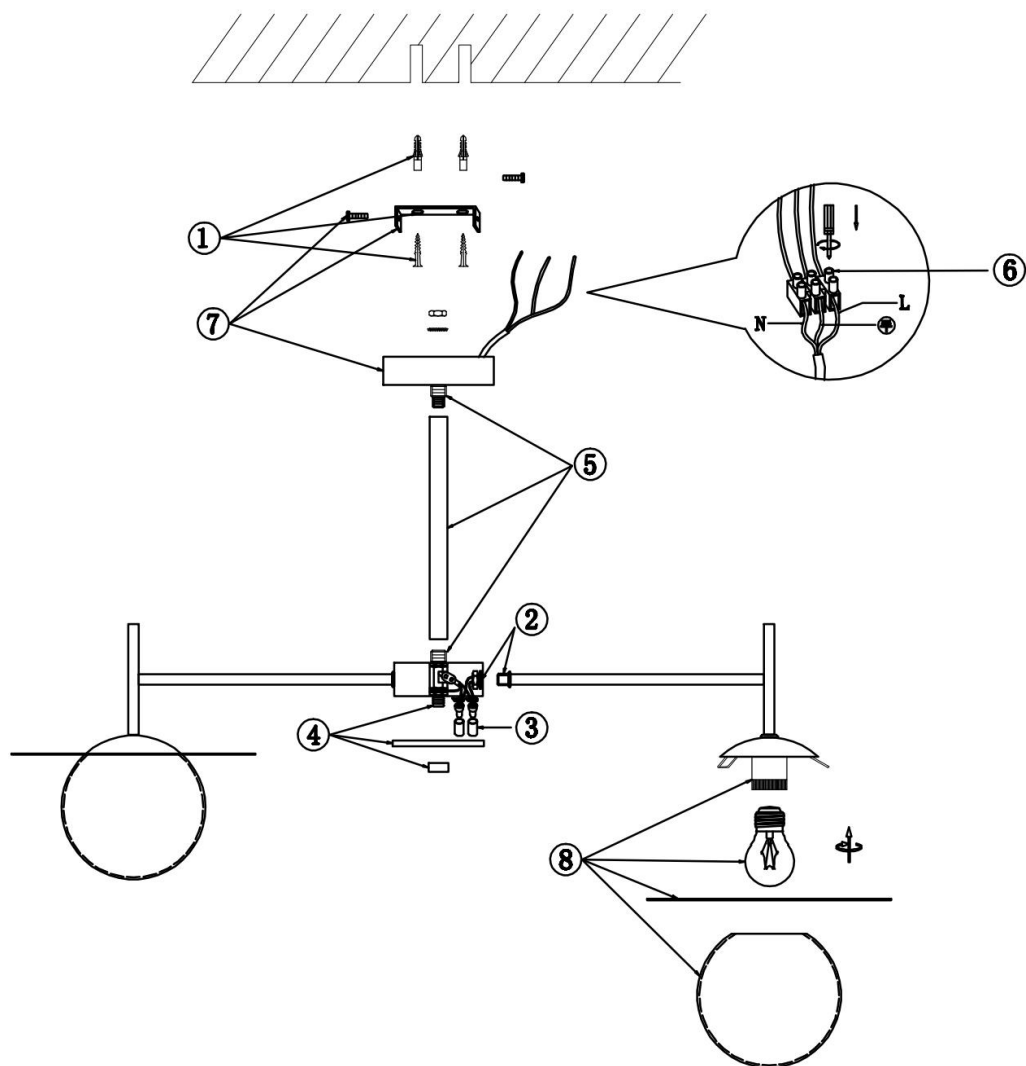

freya

Инструкция FR5202PL-05BS

5xE27 60W

Модель: FR5202PL-05BS

Коллекция: Modern

Серия: Camelia

Подвесной светильник