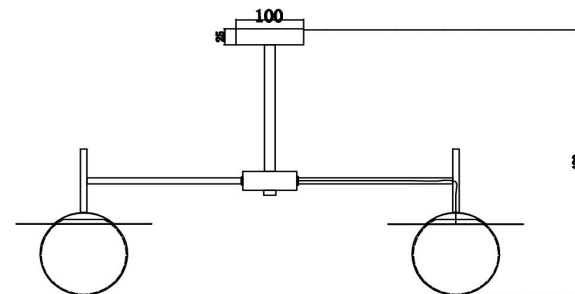

freya

Инструкция FR5202PL-05BS

5xE27 60W

Модель: FR5202PL-05BS

Коллекция: Modern

Серия: Camelia

Подвесной светильник