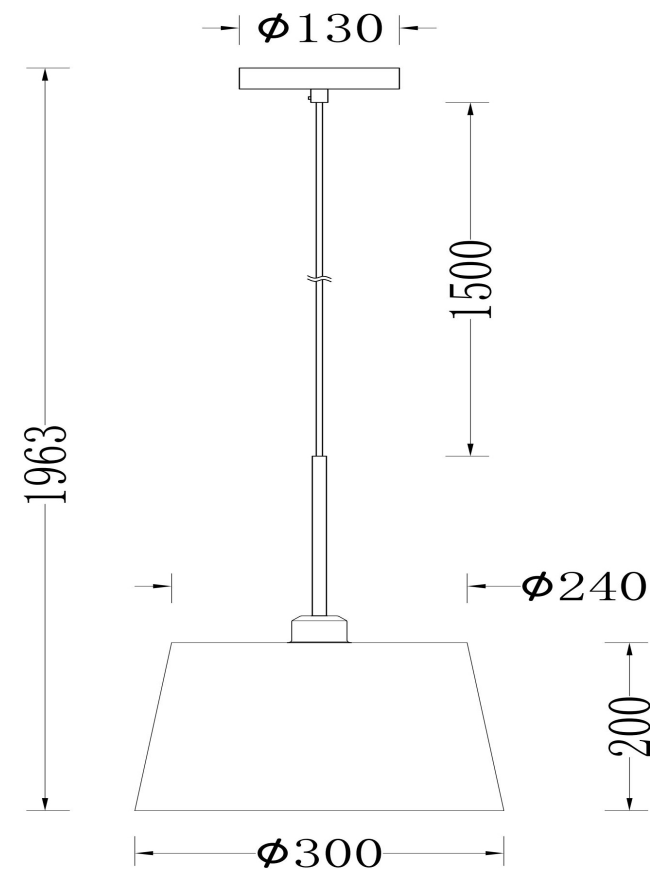

## Инструкция FR5119PL-01BS

Модель: FR5119PL-01BS  
Коллекция: Modern  
Серия: Sandy  
Подвесной светильник