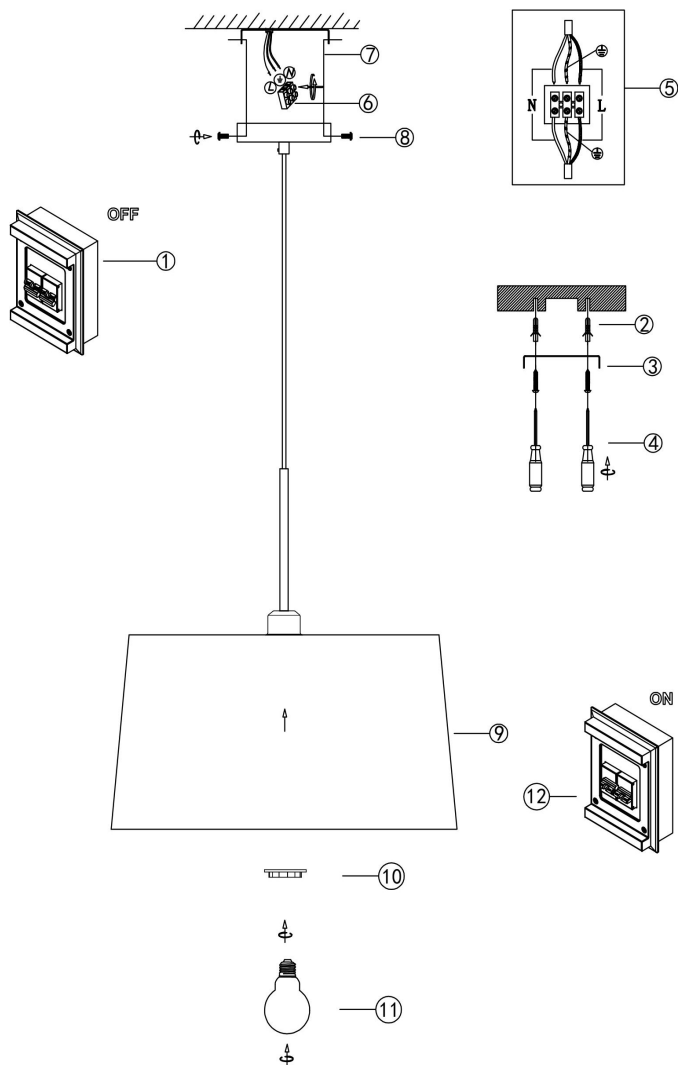

## Инструкция FR5119PL-01BS

Модель: FR5119PL-01BS  
Коллекция: Modern  
Серия: Sandy  
Подвесной светильник