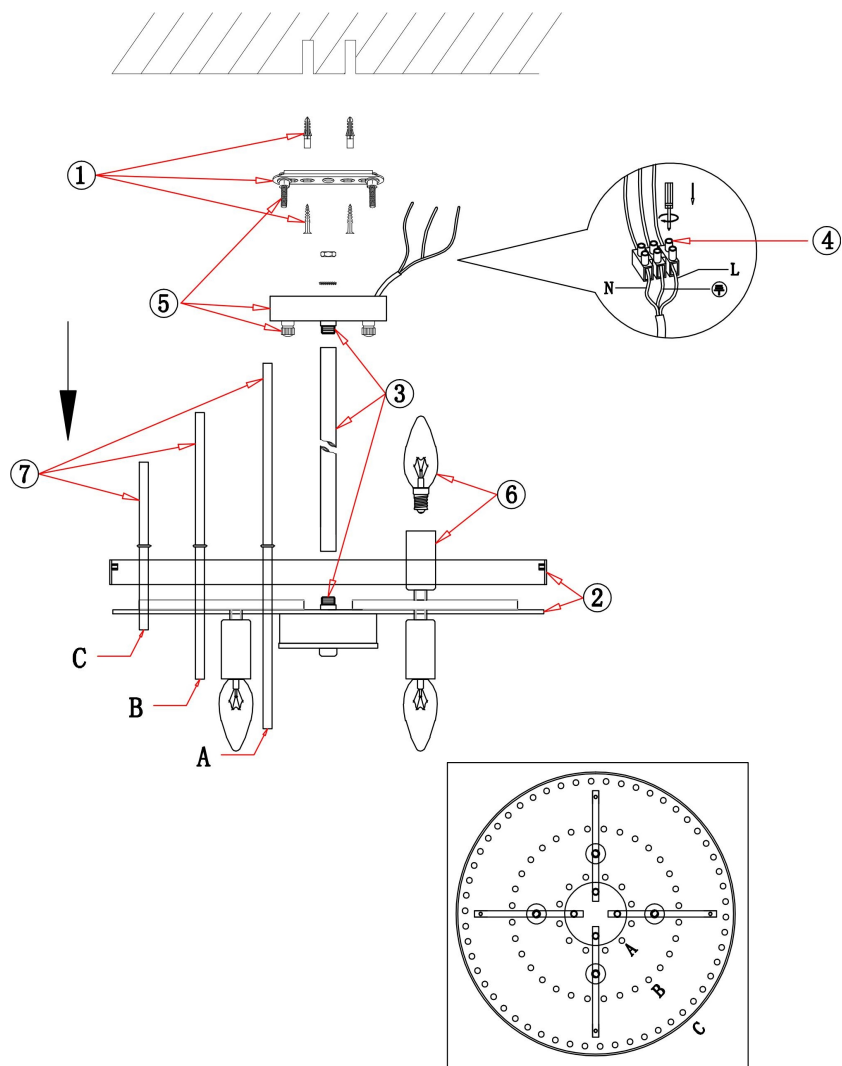

freya

Инструкция FR5216PL-06BS

6xЕ14 60W

Модель: FR5216PL-06BS

Коллекция: Modern

Серия: Agora

Подвесной светильник