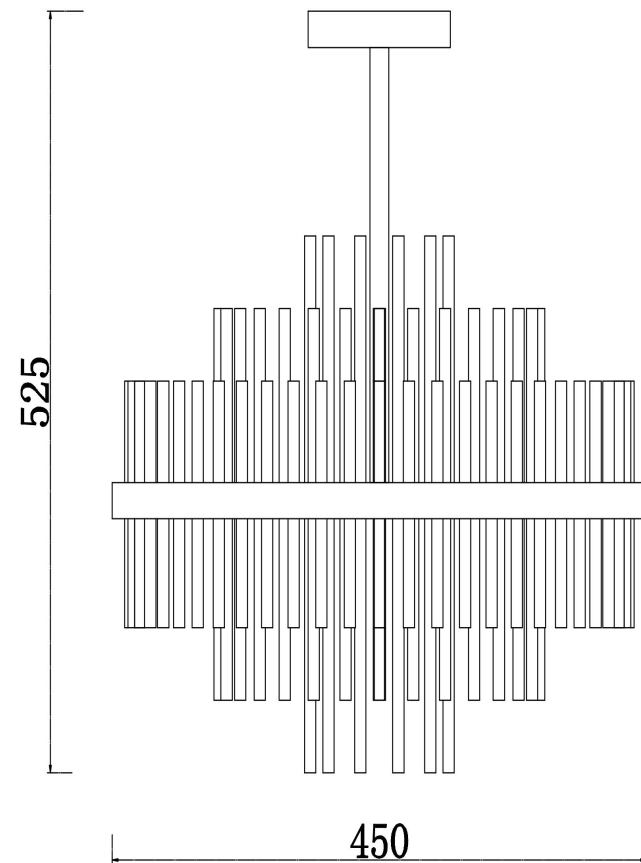

freya

Инструкция FR5216PL-06BS

6xЕ14 60W

Модель: FR5216PL-06BS

Коллекция: Modern

Серия: Agora

Подвесной светильник