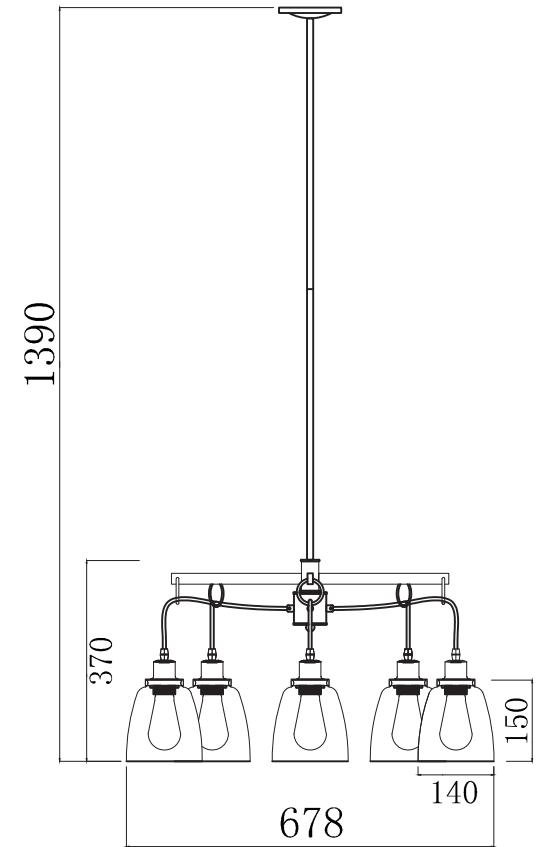

# INSTRUCTION

**MODEL:** FR4167-PL-05-BL  
CHANDELIER

FREYA-LIGHT.COM