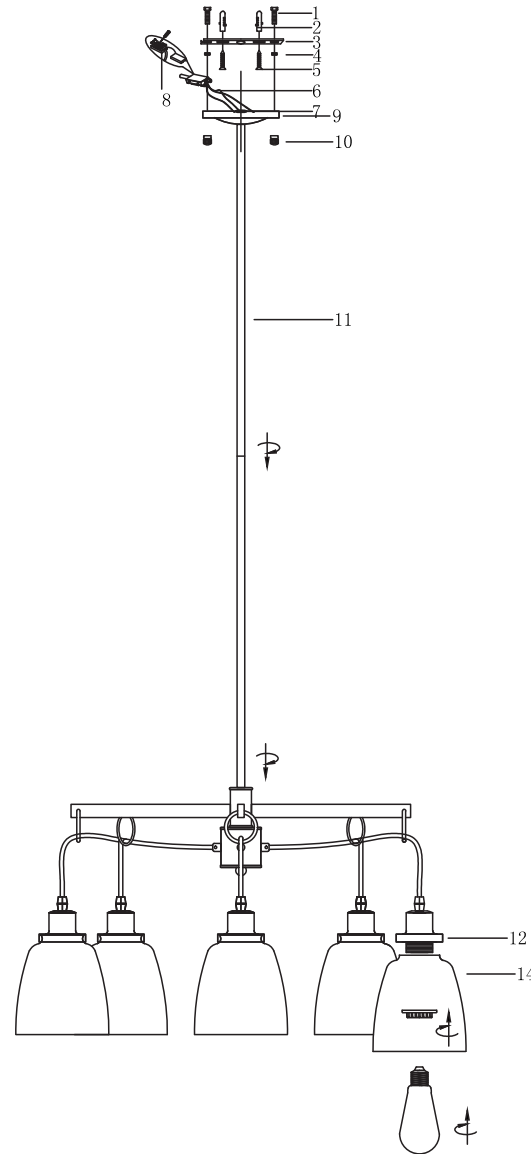

# INSTRUCTION

**MODEL:** FR4167-PL-05-BL  
CHANDELIER

FREYA-LIGHT.COM