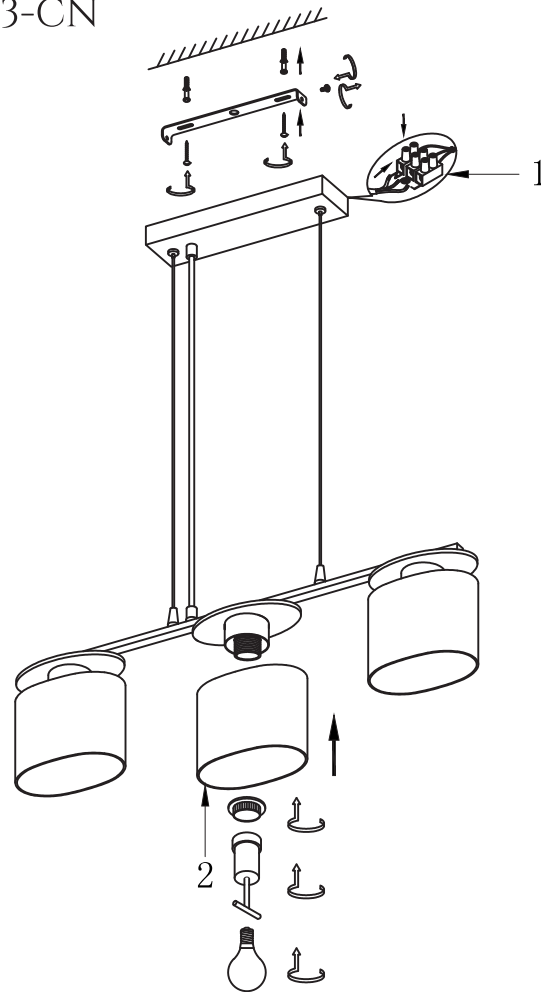

# INSTRUCTION

**MODEL:** FR5101-PL-33-CN  
CHANDELIER

3 X E14 (40W)

FREYA-LIGHT.COM