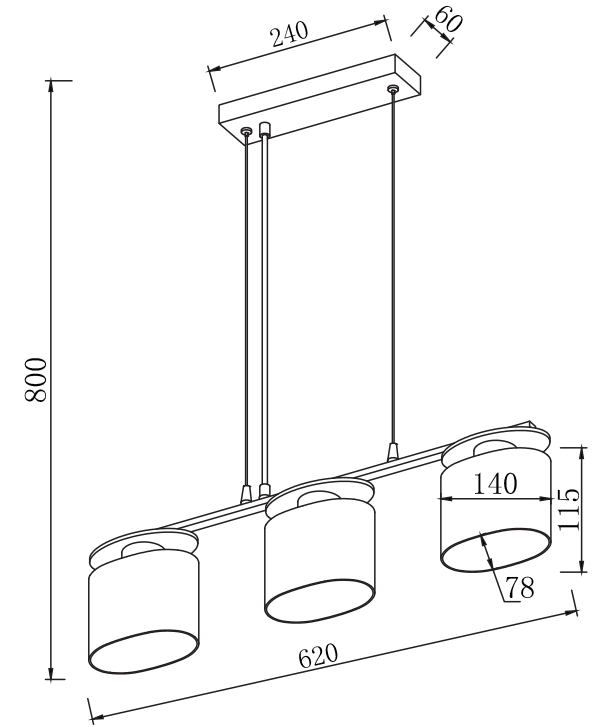

# INSTRUCTION

**MODEL:** FR5101-PL-33-CN  
CHANDELIER

3 X E14 (40W)

FREYA-LIGHT.COM