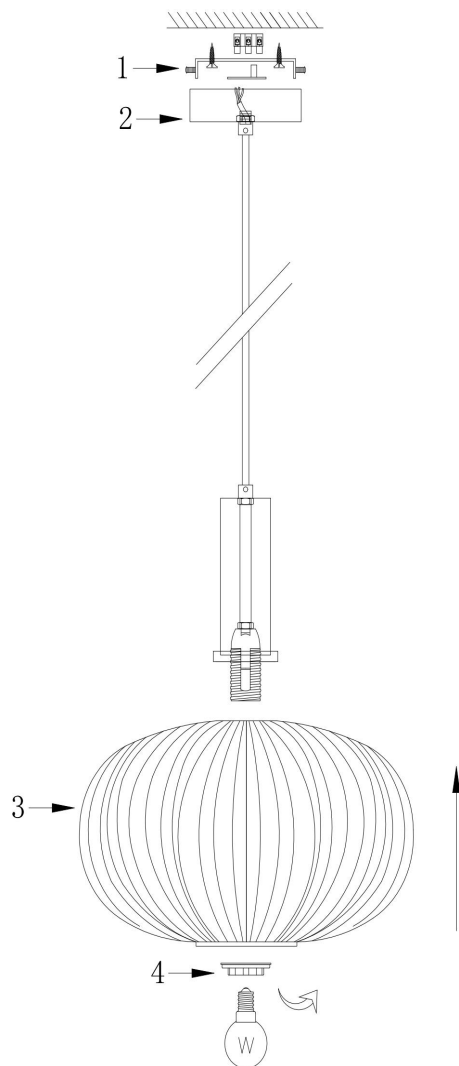

freya

Инструкция FR8012PL-01GN

1xE27 40W

Модель: FR8012PL-01GN
Коллекция: Modern
Серия: Zelma
Подвесной светильник