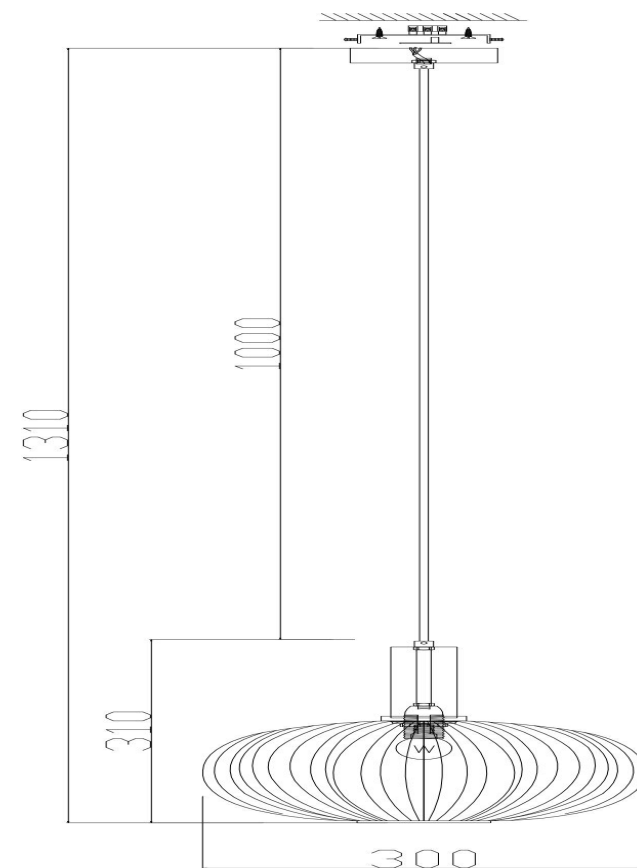

freya

Инструкция FR8012PL-01GN

1xE27 40W

Модель: FR8012PL-01GN
Коллекция: Modern
Серия: Zelma
Подвесной светильник