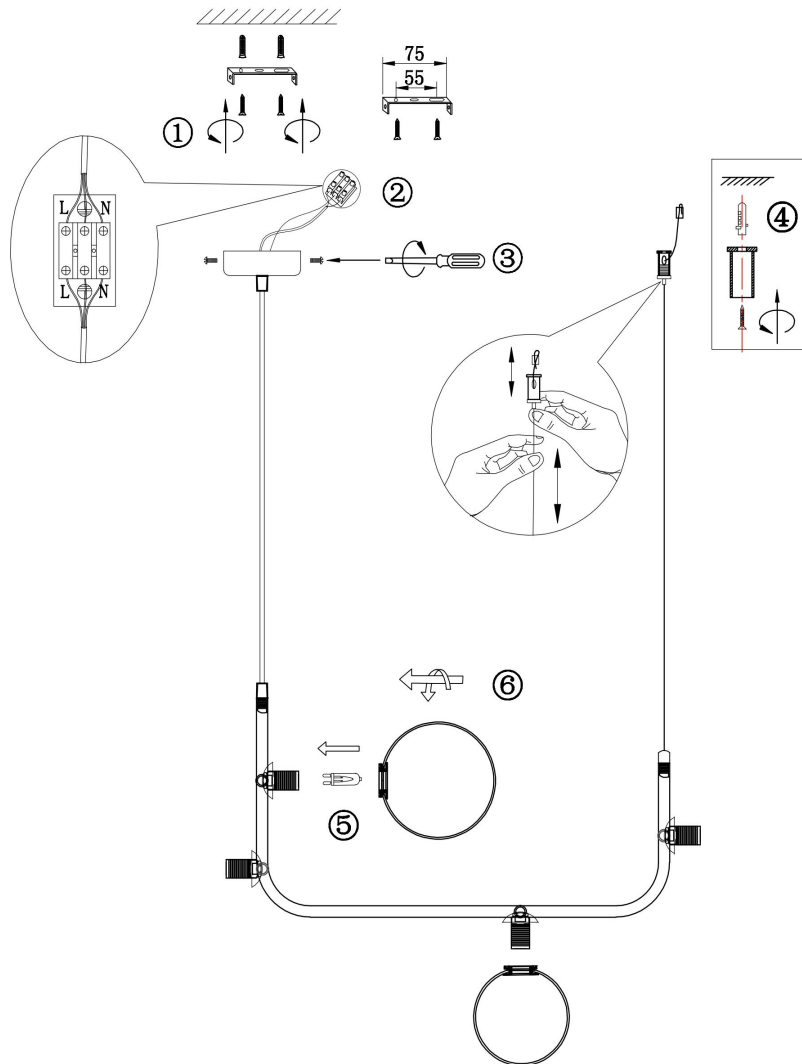

## Инструкция FR4005PL-04B

4xG9 25W

Модель: FR4005PL-04B  
Коллекция: Loft  
Серия: Perlina  
Подвесной светильник