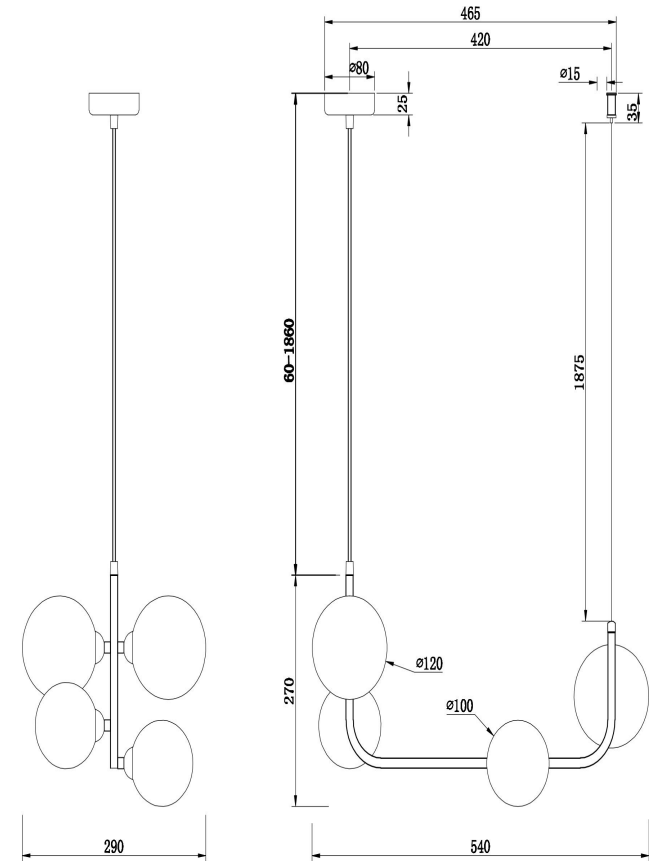

## Инструкция FR4005PL-04B

4xG9 25W

Модель: FR4005PL-04B  
Коллекция: Loft  
Серия: Perlina  
Подвесной светильник