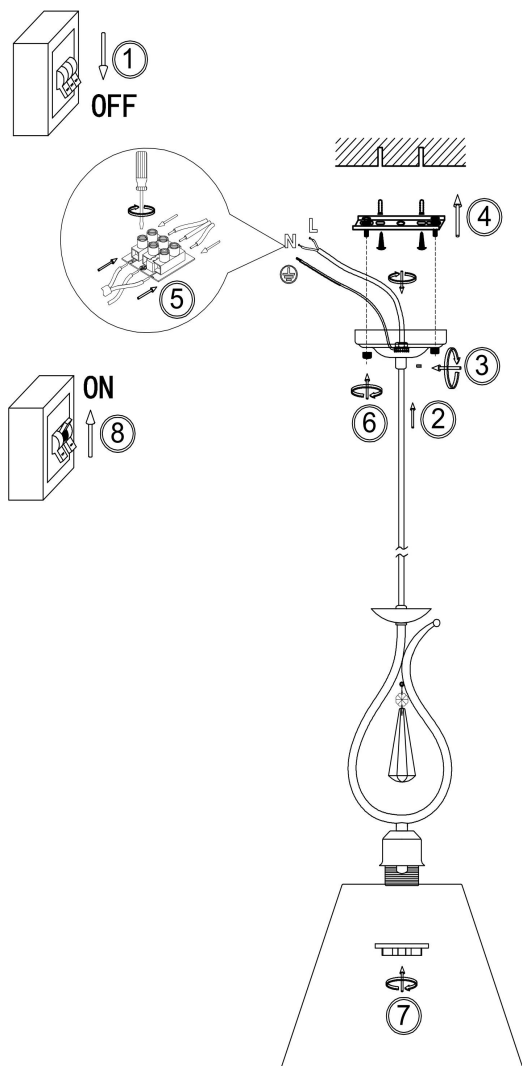

freya

Инструкция FR2019PL-01BS

1xE27 60W

Модель: FR2019PL-01BS
Коллекция: Classic
Серия: Madeline
Подвесной светильник