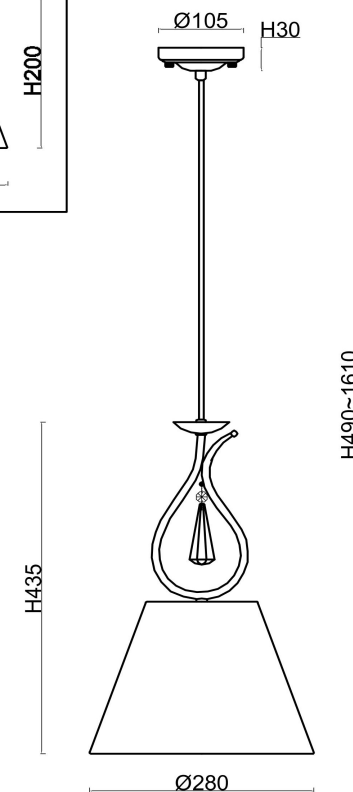

freya

Инструкция FR2019PL-01BS

1xE27 60W

Модель: FR2019PL-01BS
Коллекция: Classic
Серия: Madeline
Подвесной светильник