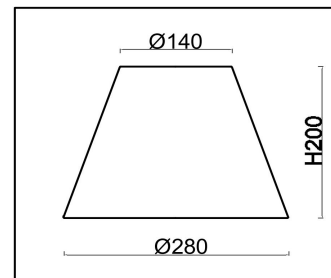

freya

Инструкция FR2019PL-01BS

1xE27 60W

Модель: FR2019PL-01BS
Коллекция: Classic
Серия: Madeline
Подвесной светильник