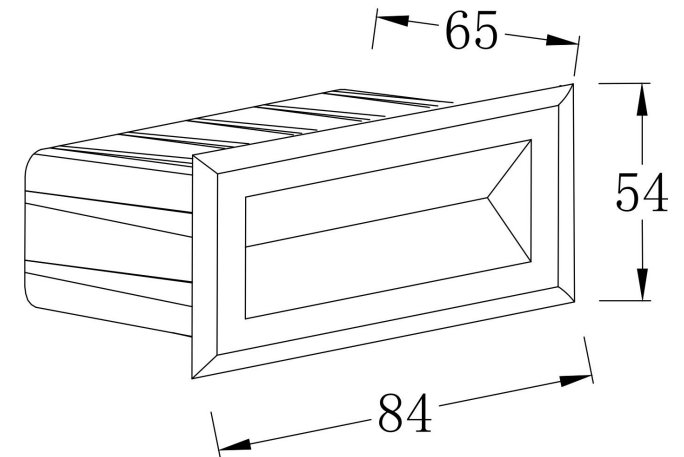

①

②

③

④

MAX 3W
250 Lumen

Модель: O045SL-L3W3K
Коллекция: Outdoor
Серия: Bosca
Подсветка для лестниц