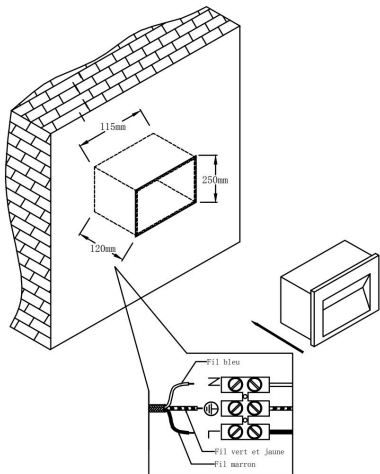

①

②

③

④

MAX 3W
250 Lumen

Модель: O045SL-L3W3K
Коллекция: Outdoor
Серия: Bosca
Подсветка для лестниц