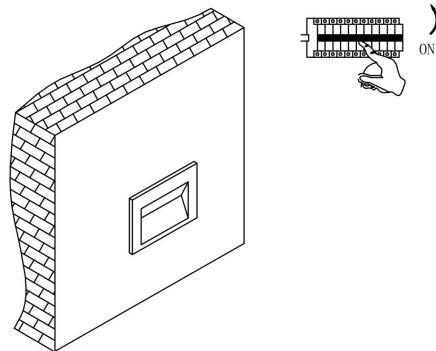

①

②

③

④

MAX 3W
250 Lumen

Модель: O045SL-L3W3K
Коллекция: Outdoor
Серия: Bosca
Подсветка для лестниц