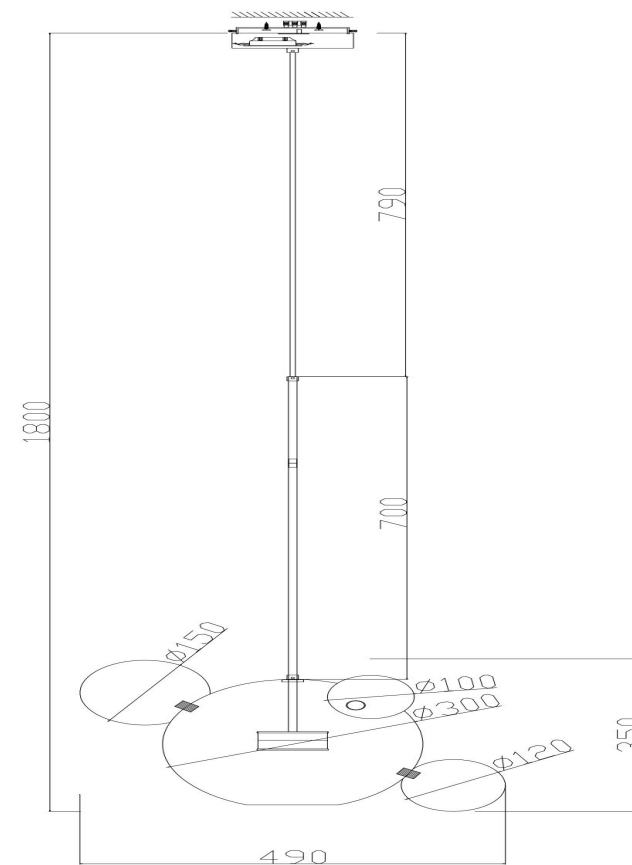

freya

Инструкция FR5281PL-L10N

MAX 10W
850 Lumen

Модель: FR5281PL-L10N
Коллекция: Modern
Серия: Amoris
Подвесной светильник