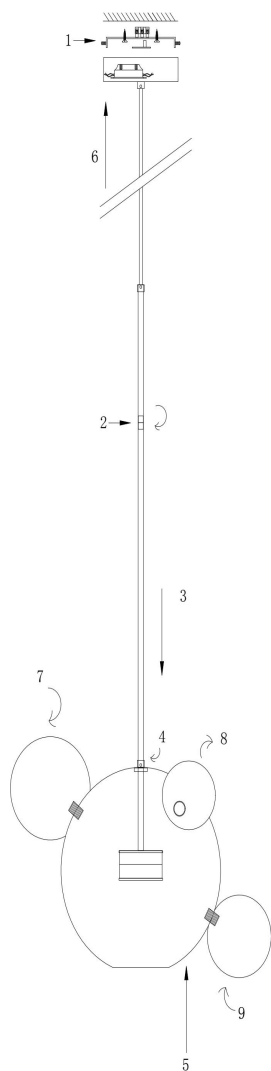

freya

Инструкция FR5281PL-L10N

MAX 10W
850 Lumen

Модель: FR5281PL-L10N
Коллекция: Modern
Серия: Amoris
Подвесной светильник