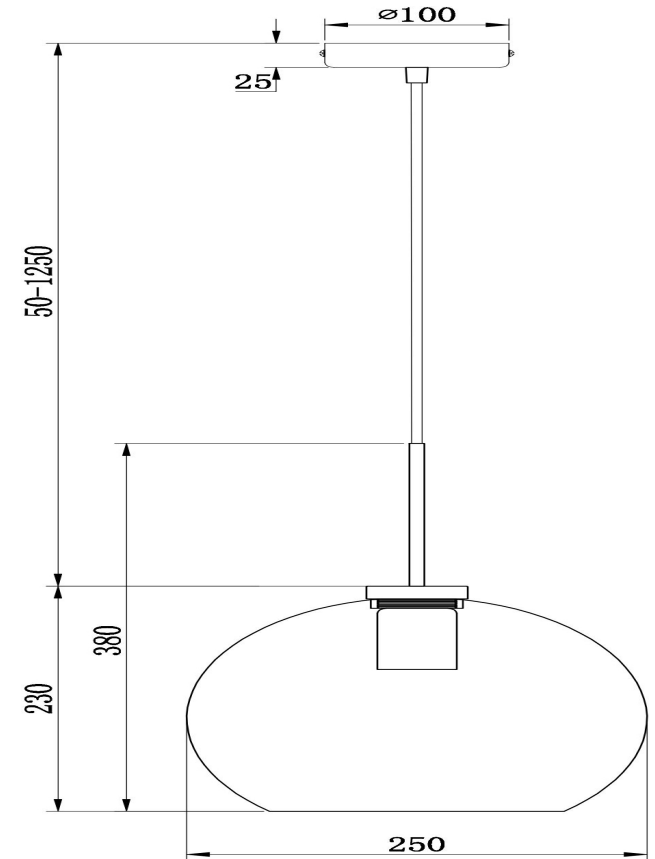

## Инструкция FR8003PL-01B

1xE27 60W

Модель: FR8003PL-01B  
Коллекция: Modern  
Серия: Bravis  
Подвесной светильник