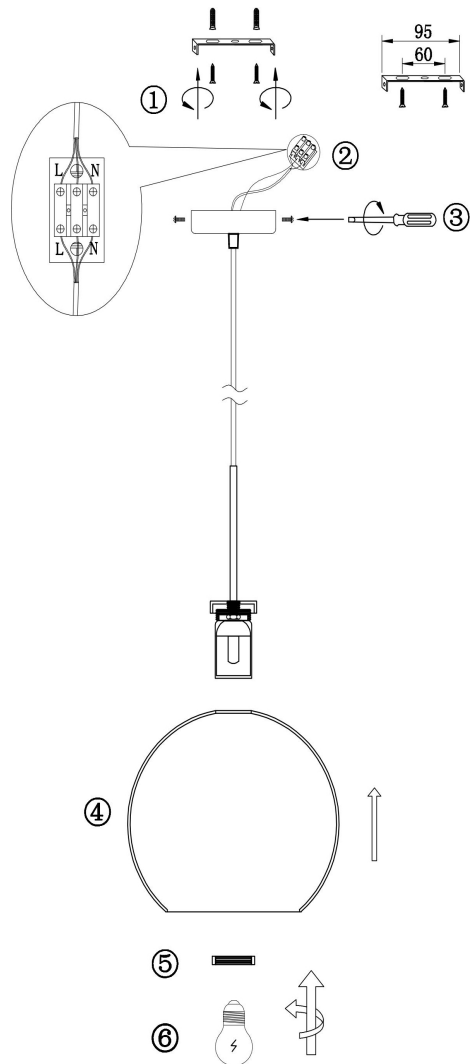

## Инструкция FR8003PL-01B

1xE27 60W

Модель: FR8003PL-01B  
Коллекция: Modern  
Серия: Bravis  
Подвесной светильник