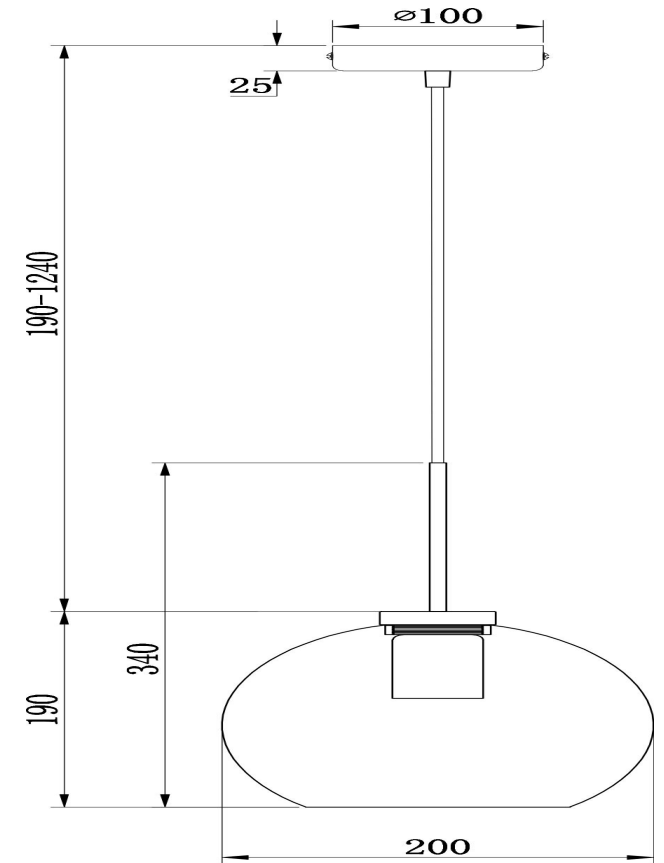

freya

Инструкция FR8002PL-01BS

1xE27 60W

Модель: FR8002PL-01BS
Коллекция: Modern
Серия: Bravis
Подвесной светильник