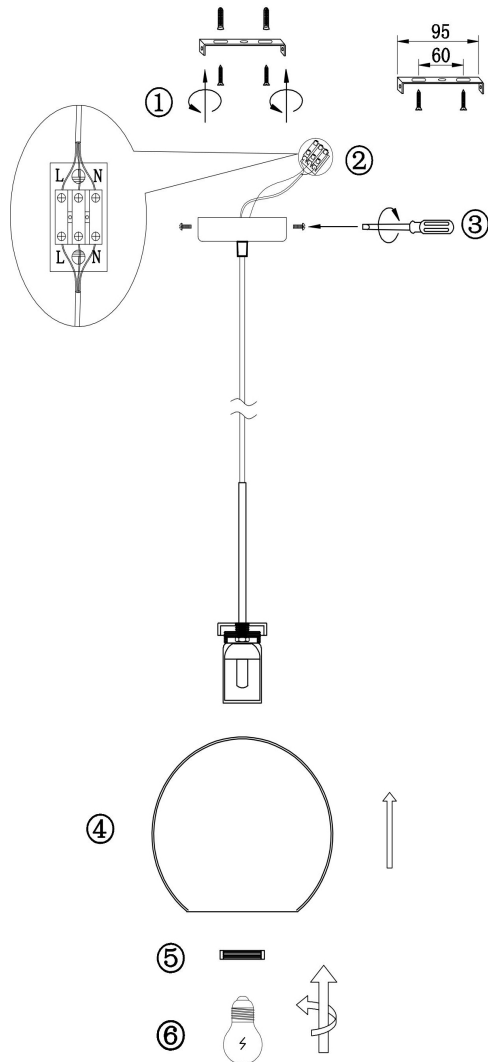

freya

Инструкция FR8002PL-01BS

1xE27 60W

Модель: FR8002PL-01BS
Коллекция: Modern
Серия: Bravis
Подвесной светильник