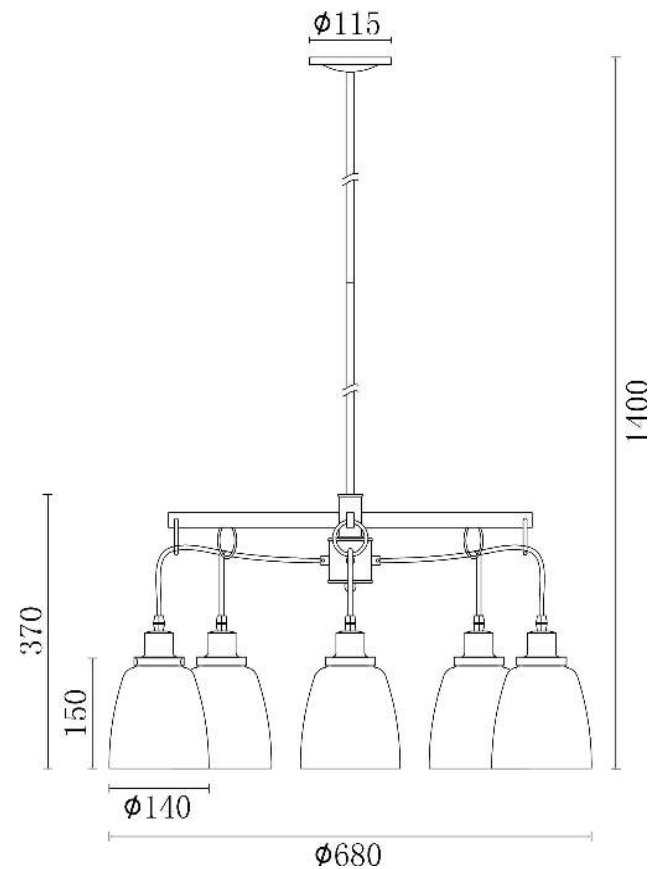

## Инструкция FR4167-PL-05-BL

5x E27 60W

Модель: FR4167-PL-05-BL

Коллекция: Loft

Серия: Louise

Подвесной светильник