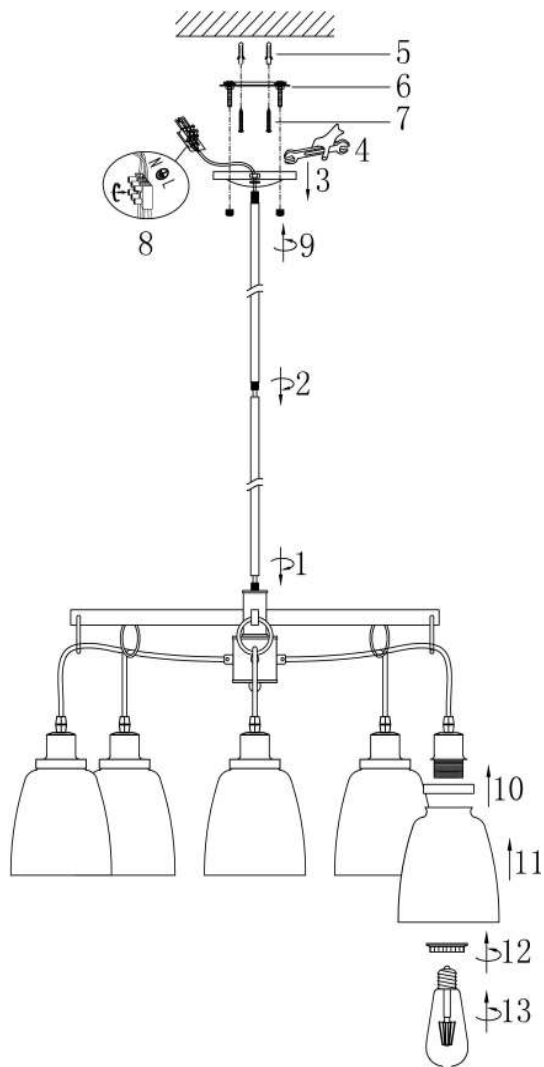

## Инструкция FR4167-PL-05-BL

5x E27 60W

Модель: FR4167-PL-05-BL

Коллекция: Loft

Серия: Louise

Подвесной светильник