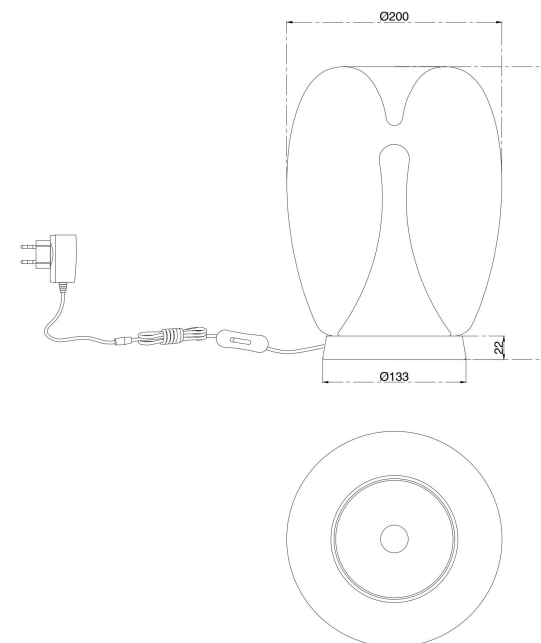

NO.1

NO.2

NO.3

MAX 9W
800 Lumen

Модель: MOD282TL-L15G3K1
Коллекция: Modern
Серия: Splash
Настольная лампа