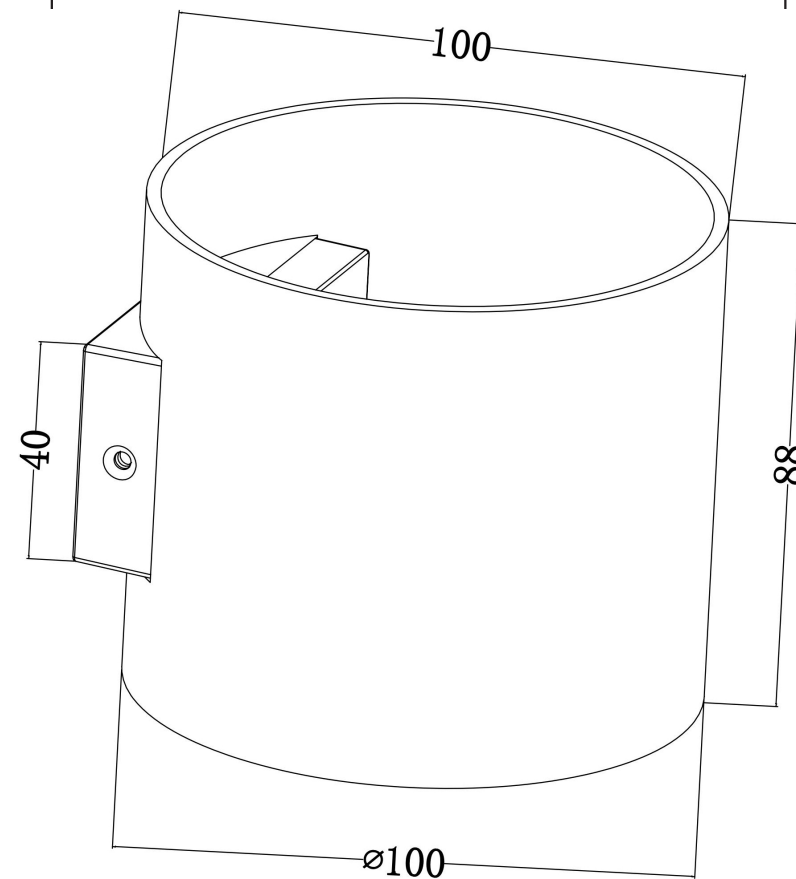

C066WL-01W

1xG9 50W

Модель: C066WL-01MG
Коллекция: Ceiling & Wall
Серия: Rond
Настенный светильник