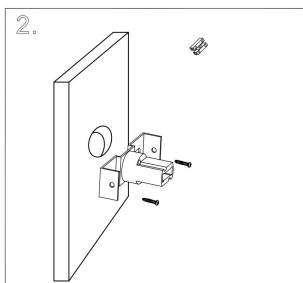

C066WL-01W

1xG9 50W

Модель: C066WL-01MG
Коллекция: Ceiling & Wall
Серия: Rond
Настенный светильник