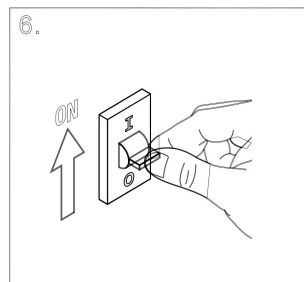

C066WL-01W

1xG9 50W

Модель: C066WL-01MG
Коллекция: Ceiling & Wall
Серия: Rond
Настенный светильник