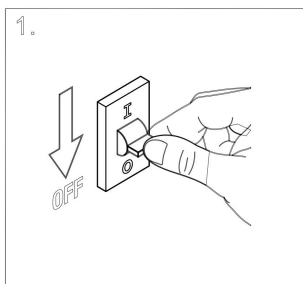

C066WL-01W

1xG9 50W

Модель: C066WL-01MG
Коллекция: Ceiling & Wall
Серия: Rond
Настенный светильник