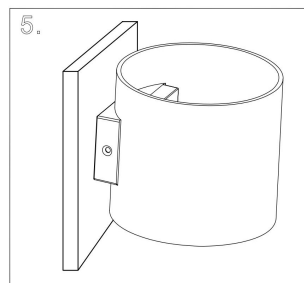

C066WL-01W

1xG9 50W

Модель: C066WL-01MG
Коллекция: Ceiling & Wall
Серия: Rond
Настенный светильник