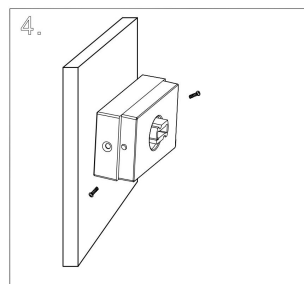

C066WL-01W

1xG9 50W

Модель: C066WL-01MG
Коллекция: Ceiling & Wall
Серия: Rond
Настенный светильник