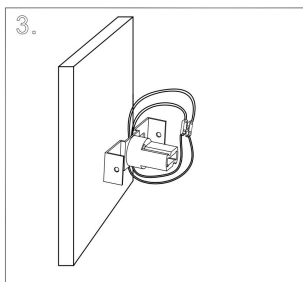

C066WL-01W

1xG9 50W

Модель: C066WL-01MG
Коллекция: Ceiling & Wall
Серия: Rond
Настенный светильник