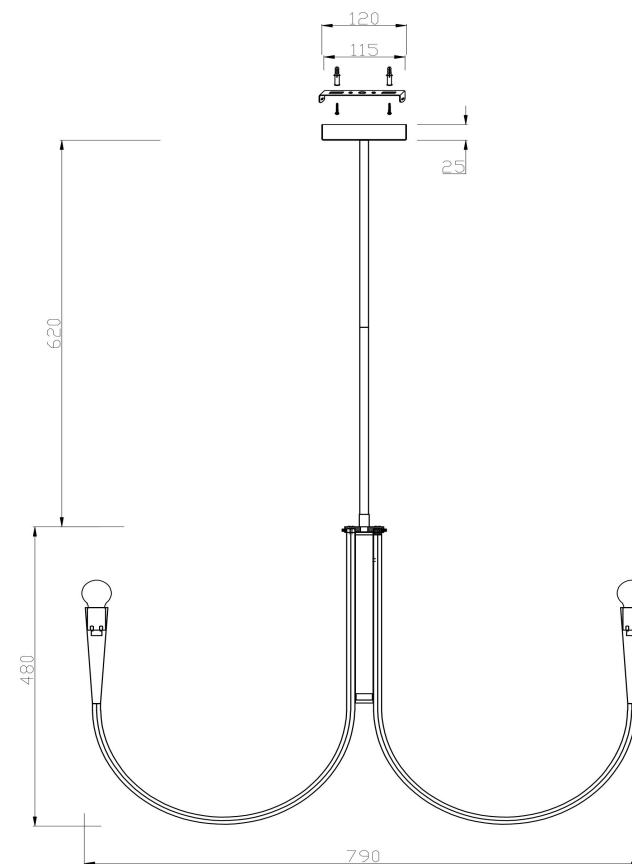

freya

Инструкция FR5253PL-08BS

8x E14 40W

Модель: FR5253PL-08BS

Коллекция: Modern

Серия: Серия - 253

 Подвесной светильник