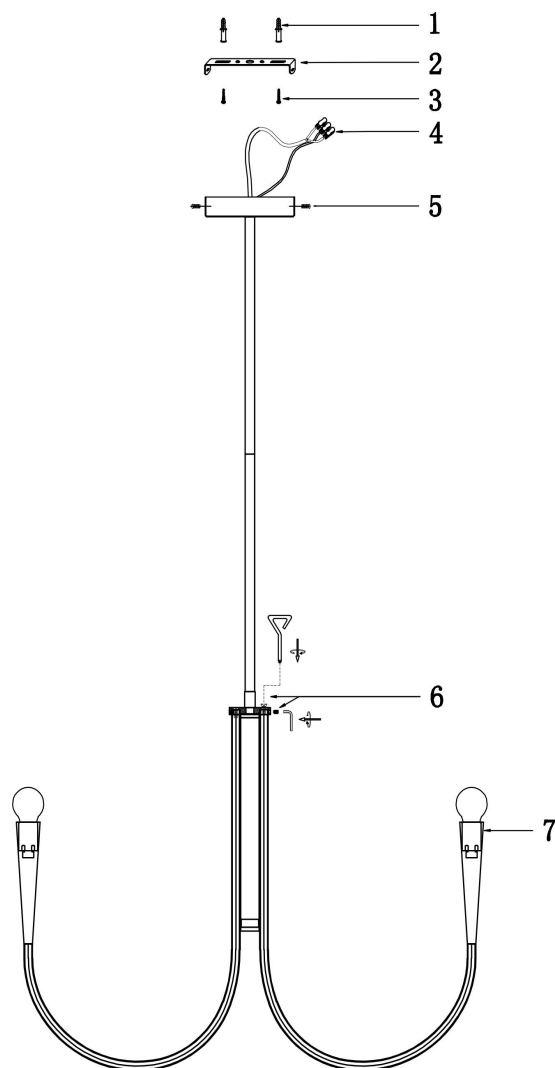

freya

Инструкция FR5253PL-08BS

8x E14 40W

Модель: FR5253PL-08BS

Коллекция: Modern

Серия: Серия - 253

 Подвесной светильник