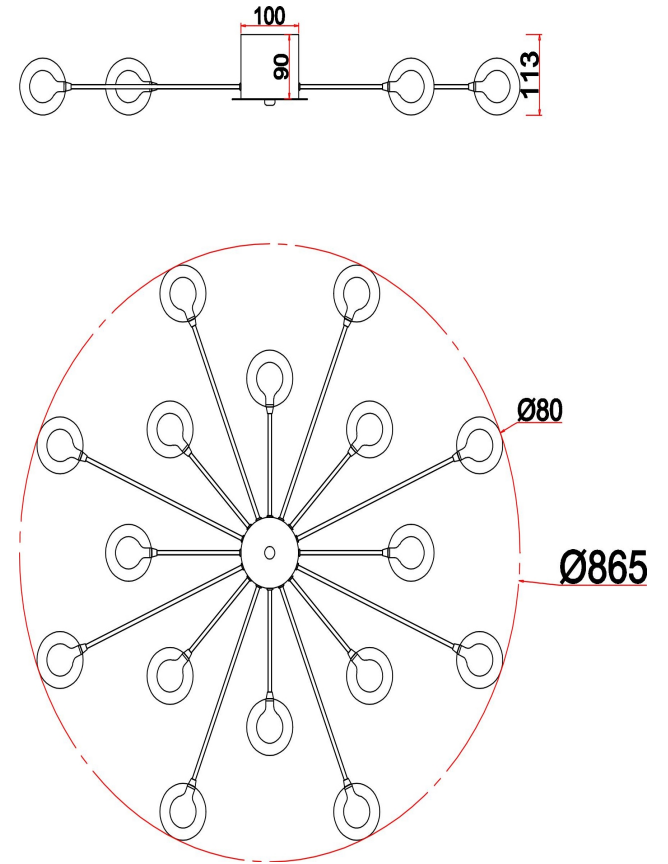

freya

Инструкция FR5242CL-16BS1

16xG4 3W

Модель: FR5242CL-16BS1
Коллекция: Modern
Серия: Celebrity
Потолочный светильник