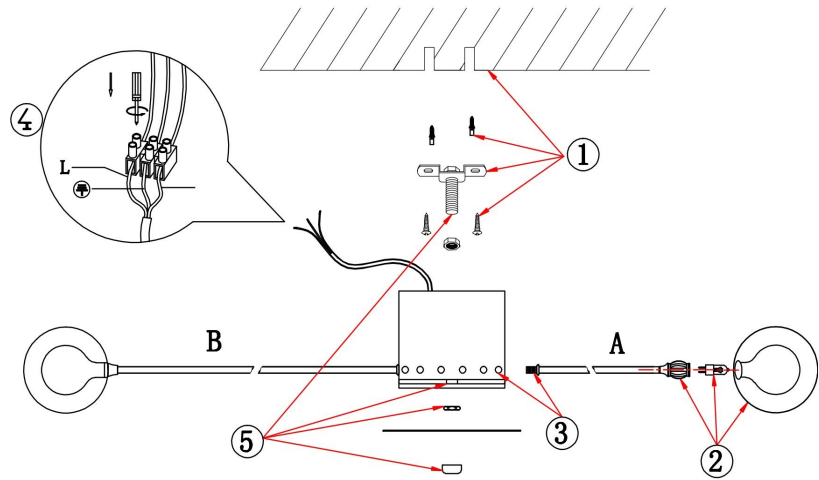

freya

Инструкция FR5242CL-16BS1

16xG4 3W

Модель: FR5242CL-16BS1
Коллекция: Modern
Серия: Celebrity
Потолочный светильник