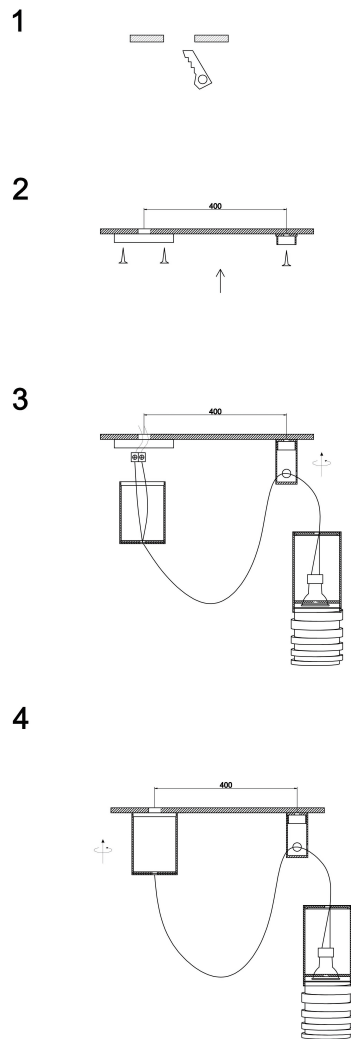

Instruction

P025PL-01B

1 x GU10 (40W)

Model: P025PL-01B
Collection: Pendant
Series: Kinzo

Ceiling Lamps