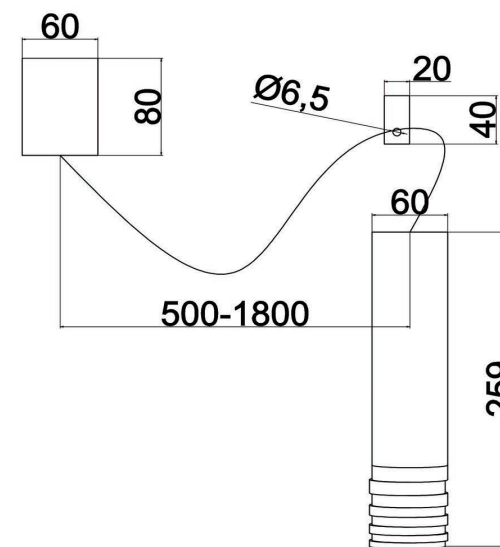

Instruction

P025PL-01B

1 x GU10 (40W)

Model: P025PL-01B
Collection: Pendant
Series: Kinzo

Ceiling Lamps