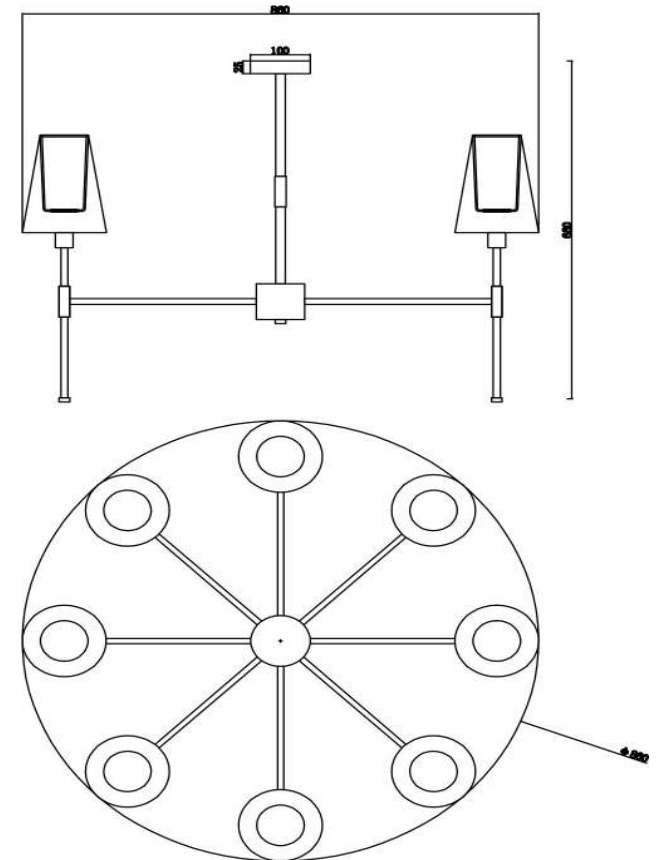

freya

Инструкция FR5196PL-08BBS

8xЕ14 40W

Модель: FR5196PL-08BBS
Коллекция: Modern
Серия: Tida
Подвесной светильник