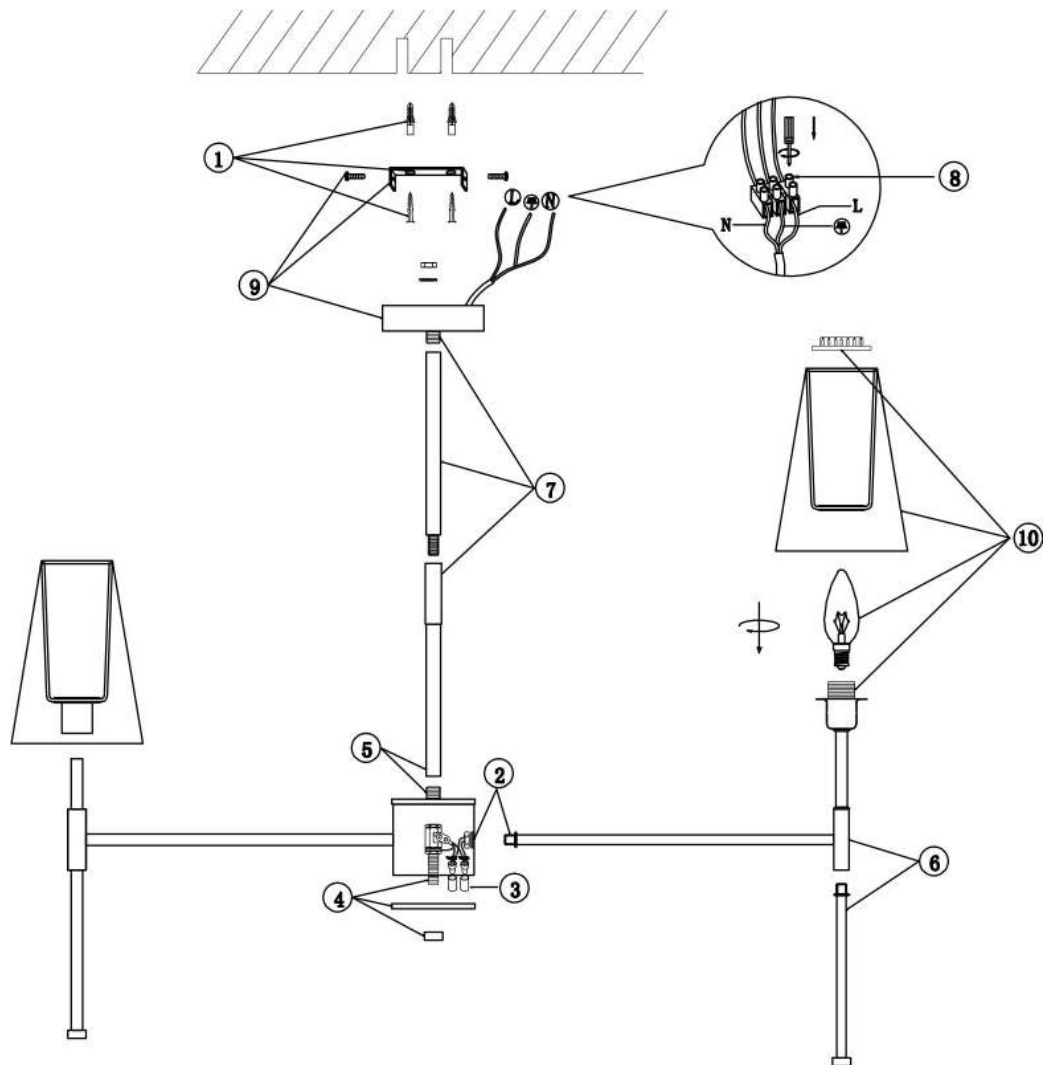

freya

Инструкция FR5196PL-08BBS

8xЕ14 40W

Модель: FR5196PL-08BBS
Коллекция: Modern
Серия: Tida
Подвесной светильник