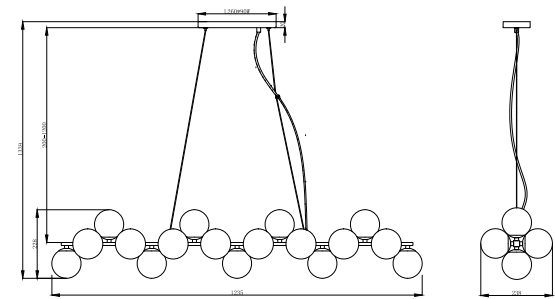

# Instruction

MOD547PL-25G

25 x G9 (28W)

Model: MOD547PL-25G  
Collection: Modern  
Series: Dallas

Pendant Lamps