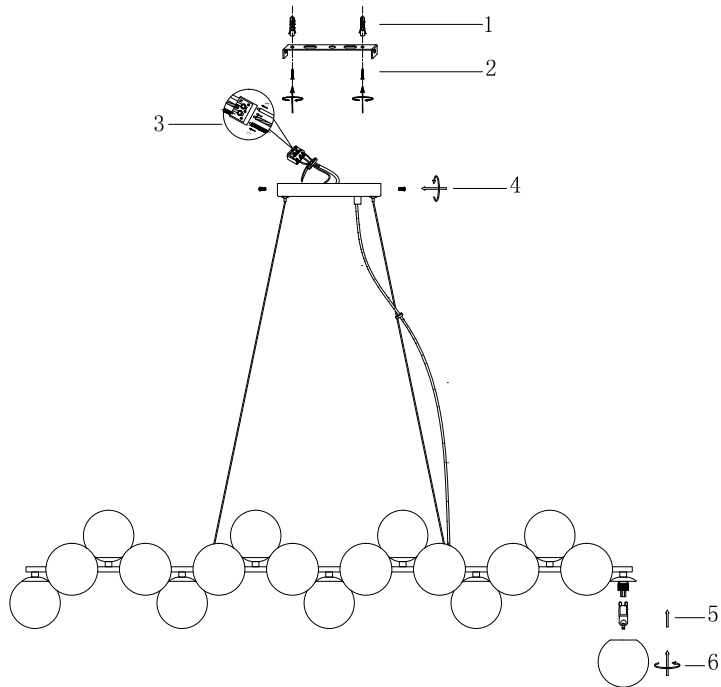

# Instruction

MOD547PL-25G

25 x G9 (28W)

Model: MOD547PL-25G  
Collection: Modern  
Series: Dallas

Pendant Lamps