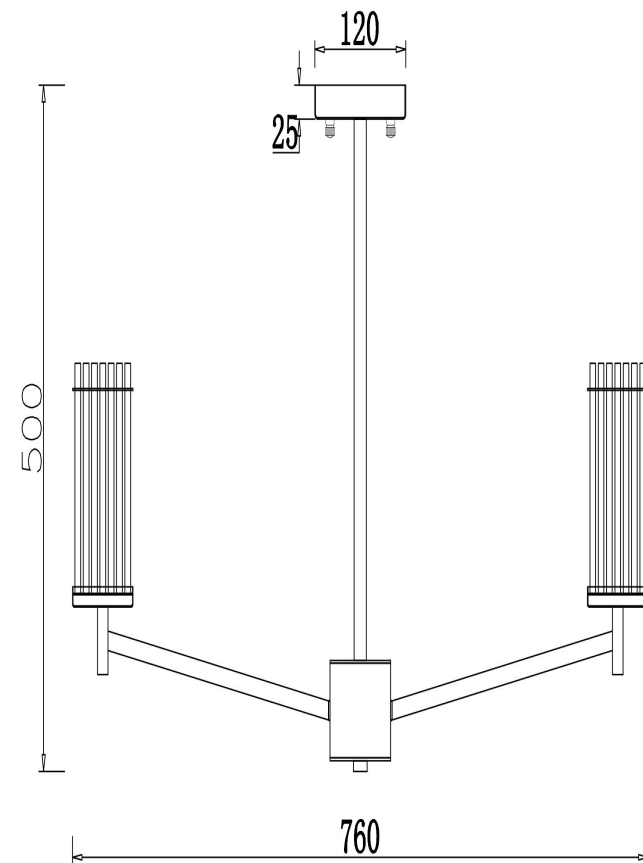

freya

Инструкция FR5036PL-08N

8x E14 60W

Модель: FR5036PL-08N

Коллекция: Modern

Серия: Manisa

Подвесной светильник