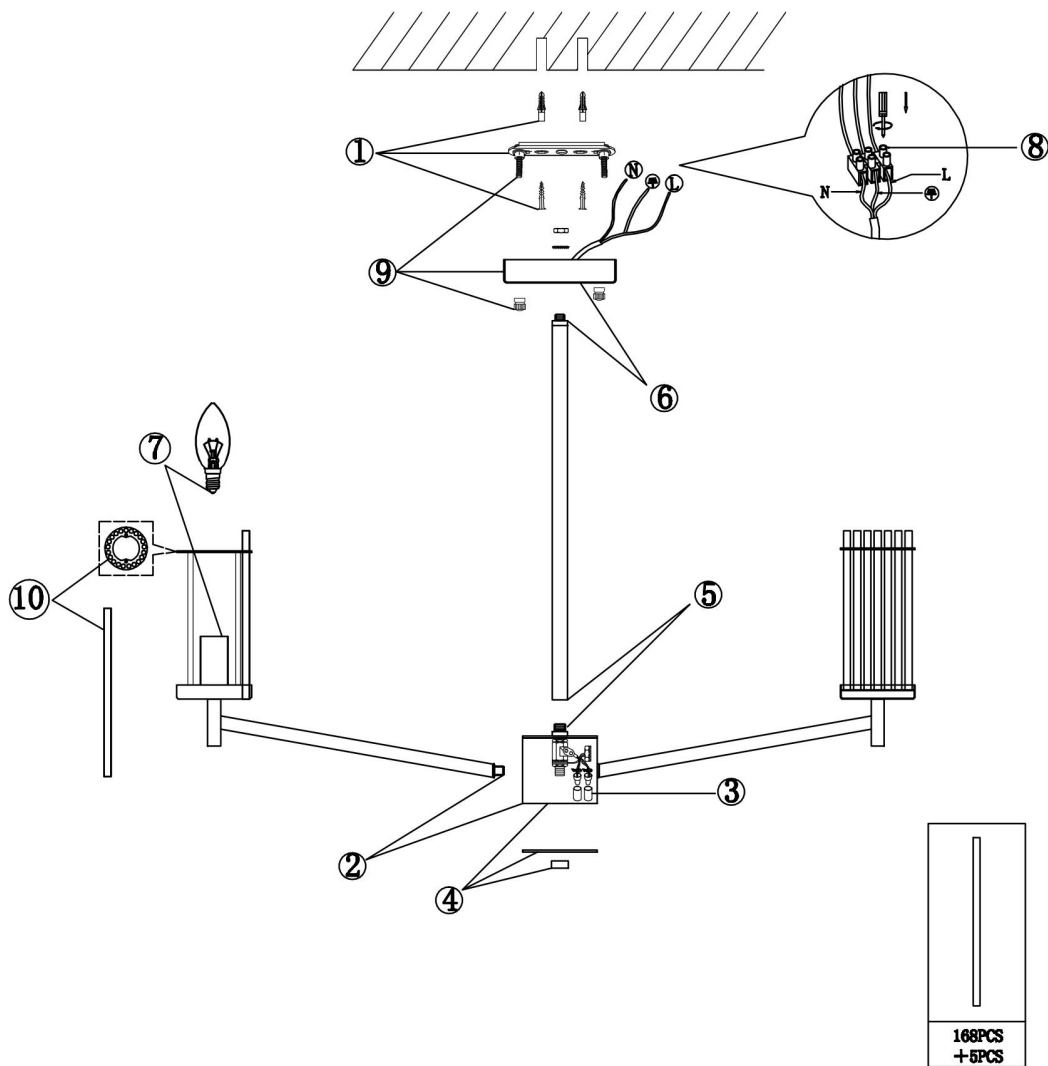

freya

Инструкция FR5036PL-08N

8x E14 60W

Модель: FR5036PL-08N

Коллекция: Modern

Серия: Manisa

Подвесной светильник