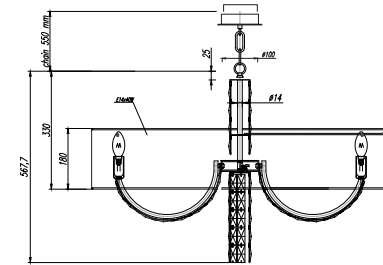

Instruction

DIA008PL-08CH

8 x E14 (40W)

Model: DIA008PL-08CH
Collection: Modern

Pendant Lamps