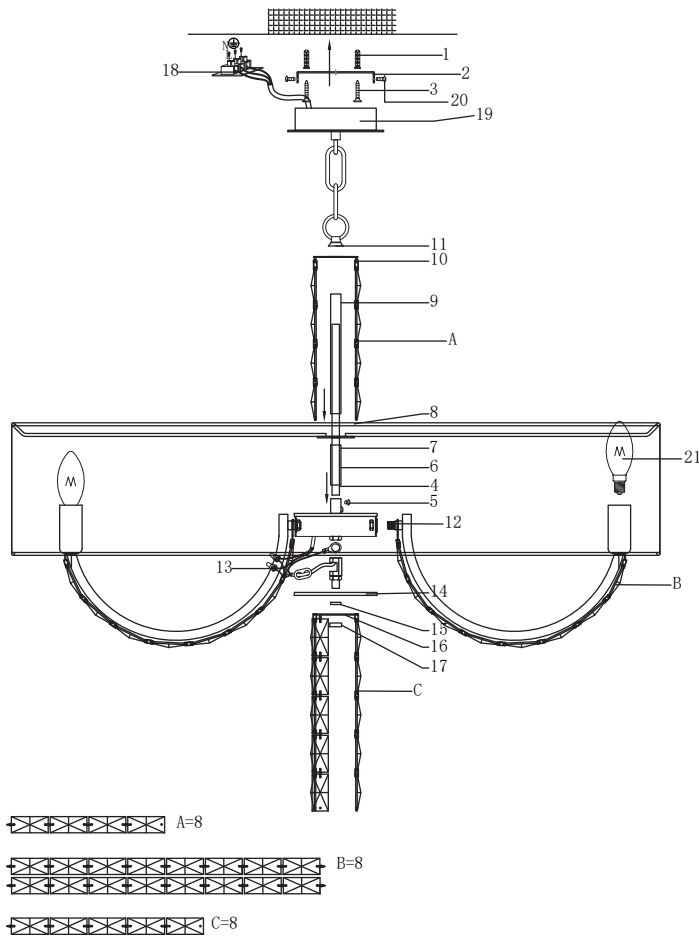

Instruction

DIA008PL-08CH

8 x E14 (40W)

Model: DIA008PL-08CH
Collection: Modern

Pendant Lamps