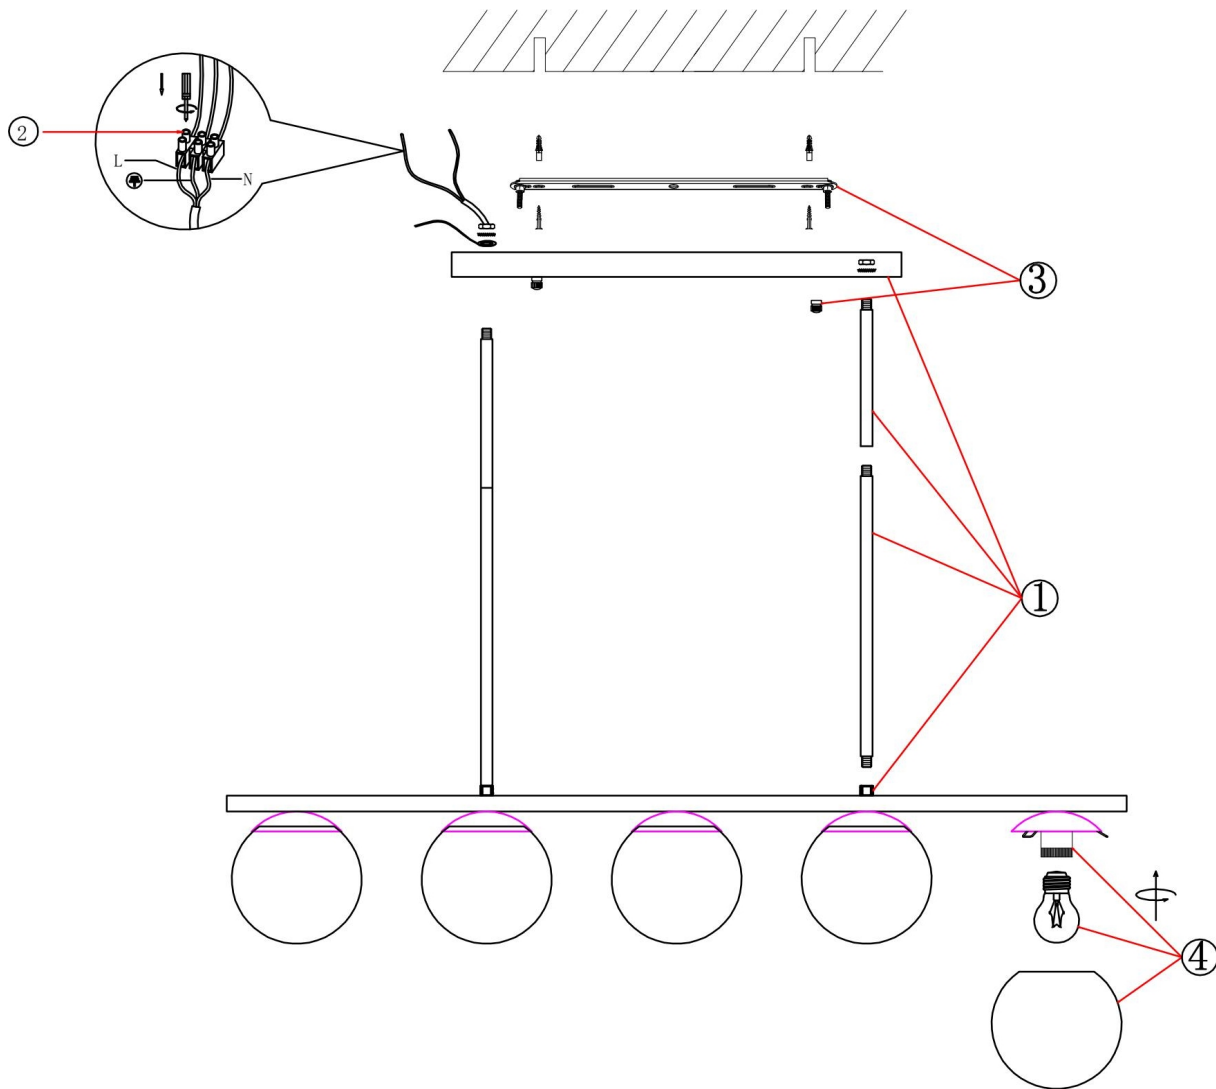

## Инструкция FR5199PL-05B

5xE27 60W

Модель: FR5199PL-05B  
Коллекция: Modern  
Серия: Zing  
Подвесной светильник