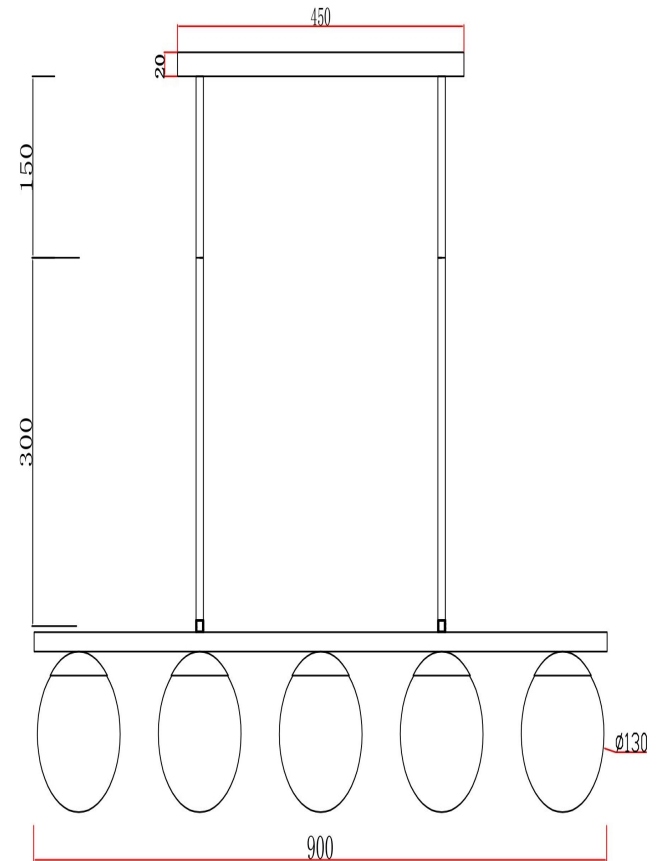

## Инструкция FR5199PL-05B

5xE27 60W

Модель: FR5199PL-05B  
Коллекция: Modern  
Серия: Zing  
Подвесной светильник