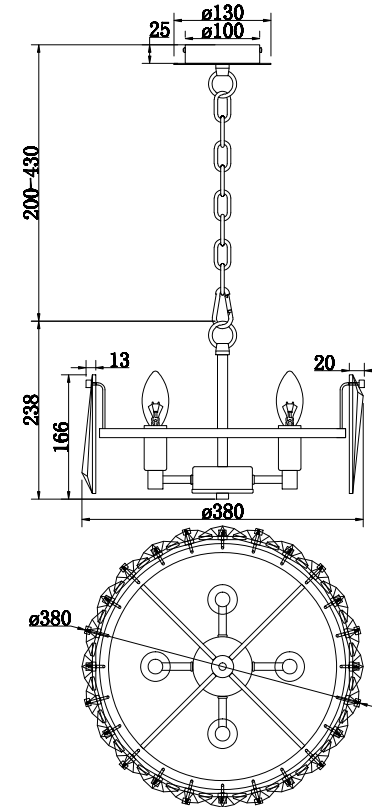

# Instruction

MOD043PL-04CH

4 x E14 (60W)

Model: MOD043PL-04CH  
Collection: Modern  
Series: Puntos

Pendant Lamps