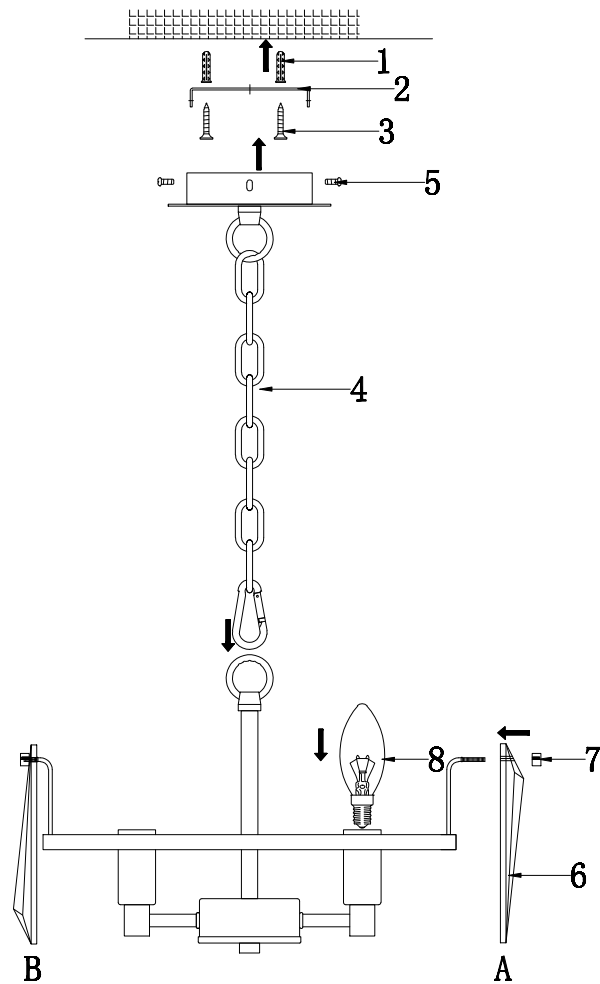

# Instruction

MOD043PL-04CH

4 x E14 (60W)

Model: MOD043PL-04CH  
Collection: Modern  
Series: Puntos

Pendant Lamps