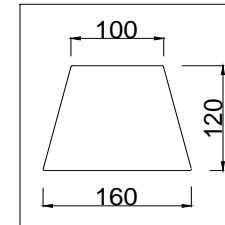

# Instruction

FR2017WL-01BZ

1 x E14 (40W)

Model: FR2017WL-01BZ

Series: Bonfi

Wall Lamps