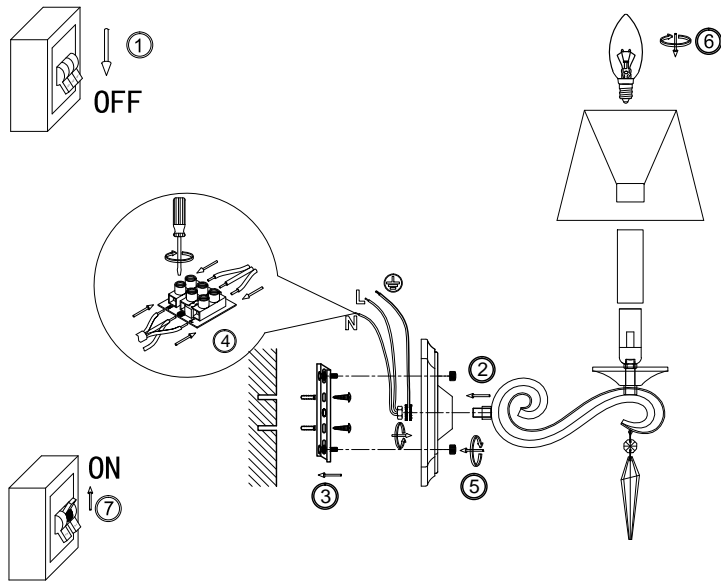

# Instruction

FR2017WL-01BZ

1 x E14 (40W)

Model: FR2017WL-01BZ

Series: Bonfi

Wall Lamps