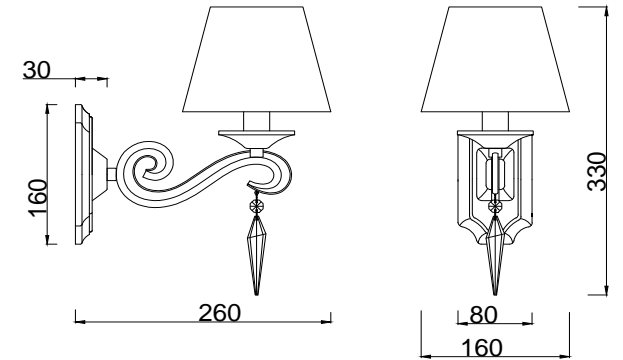

# Instruction

FR2017WL-01BZ

1 x E14 (40W)

Model: FR2017WL-01BZ

Series: Bonfi

Wall Lamps