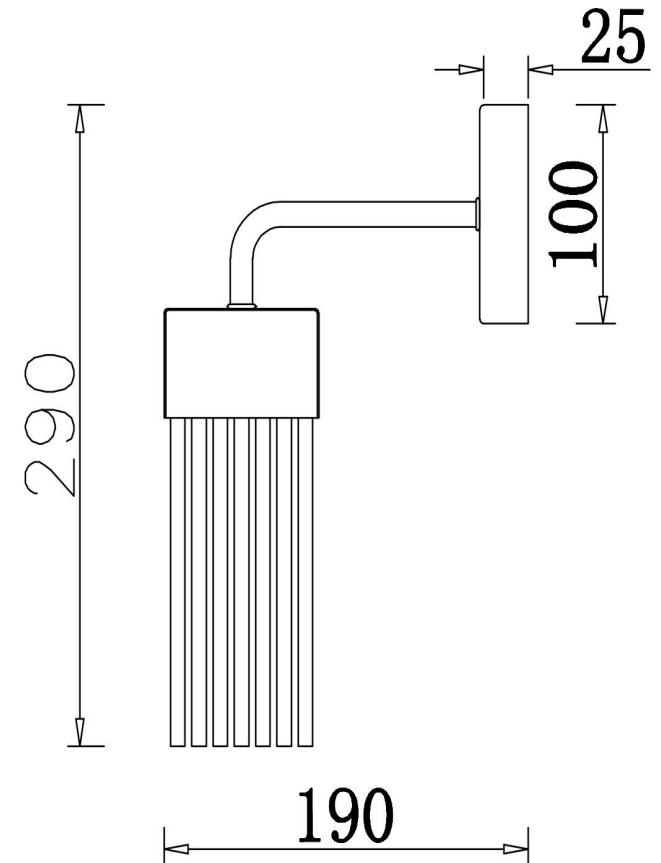

## Инструкция FR5050WL-01BS

1xE14 60W

Модель: FR5050WL-01BS  
Коллекция: Modern  
Серия: Esala  
Настенный светильник