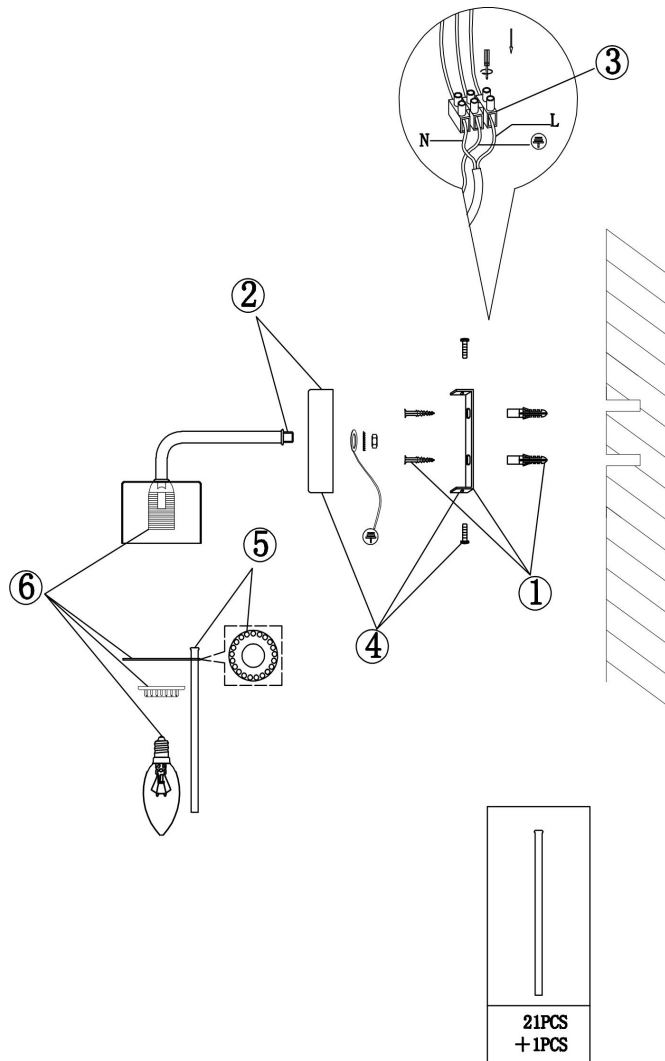

## Инструкция FR5050WL-01BS

1xE14 60W

Модель: FR5050WL-01BS  
Коллекция: Modern  
Серия: Esala  
Настенный светильник