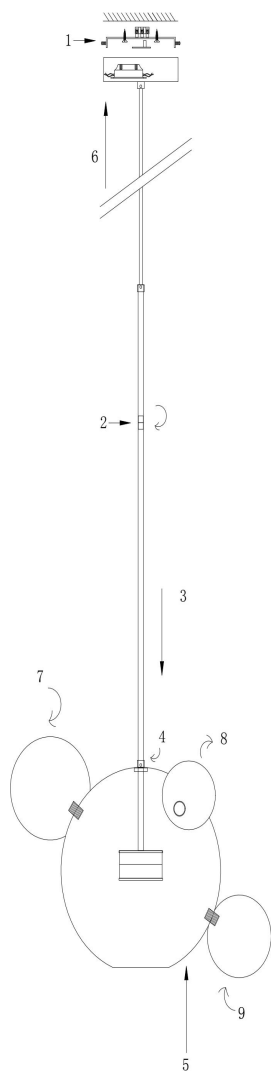

## Инструкция FR5128PL-L10BS1

MAX 10W  
850 Lumen

Модель: FR5128PL-L10BS1  
Коллекция: Modern  
Серия: Amoris  
Подвесной светильник