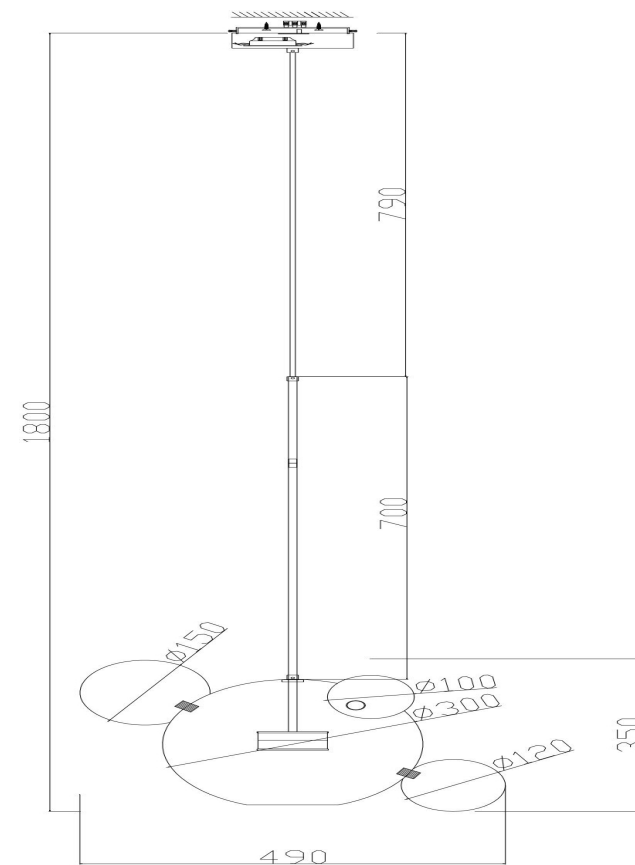

## Инструкция FR5128PL-L10BS1

MAX 10W  
850 Lumen

Модель: FR5128PL-L10BS1  
Коллекция: Modern  
Серия: Amoris  
Подвесной светильник