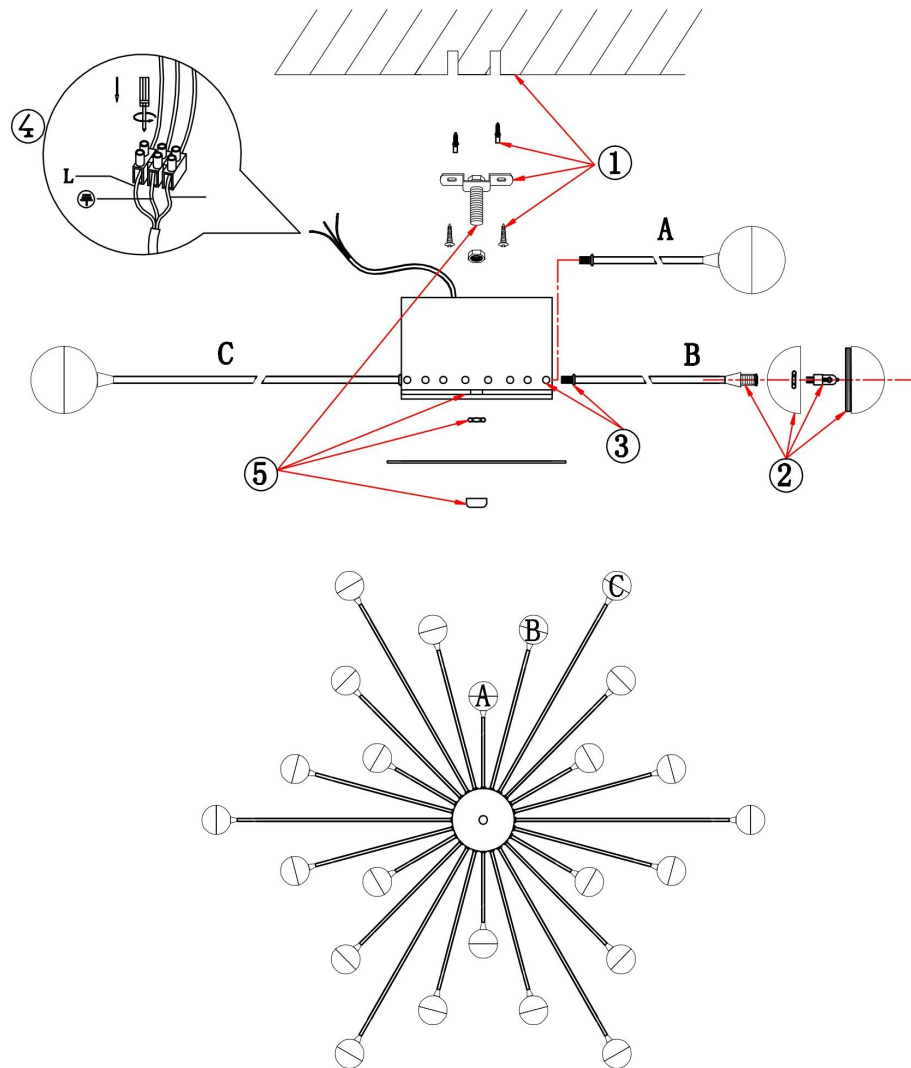

freya

Инструкция FR5242CL-24B

24xG4 3W

Модель: FR5242CL-24B
Коллекция: Modern
Серия: Celebrity
Потолочный светильник