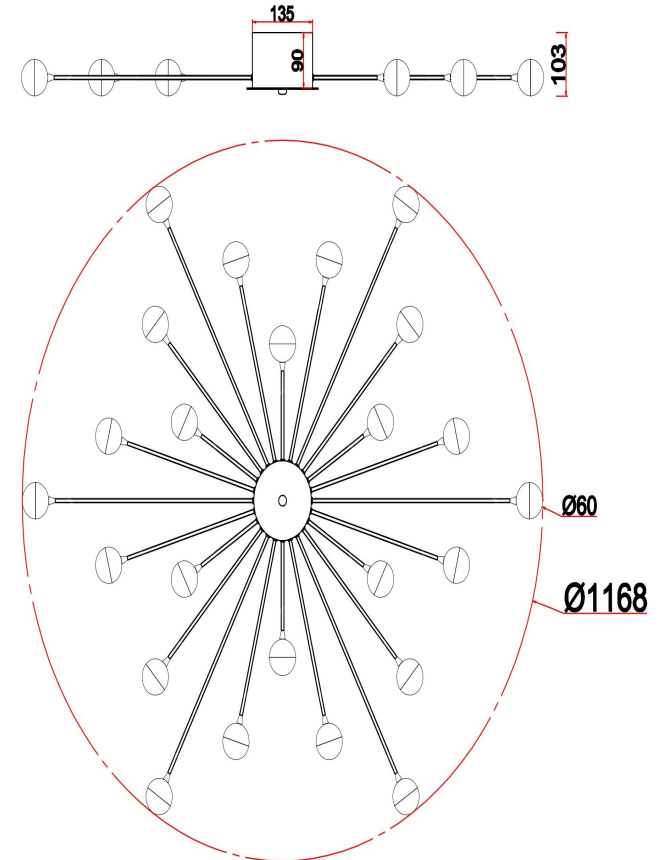

freya

Инструкция FR5242CL-24B

24xG4 3W

Модель: FR5242CL-24B
Коллекция: Modern
Серия: Celebrity
Потолочный светильник