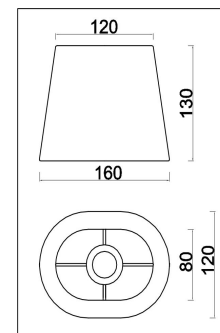

freya

Инструкция FR2028PL-05N

5xЕ14 40W

Модель: FR2028PL-05N
Коллекция: Modern
Серия: Soho
Подвесной светильник