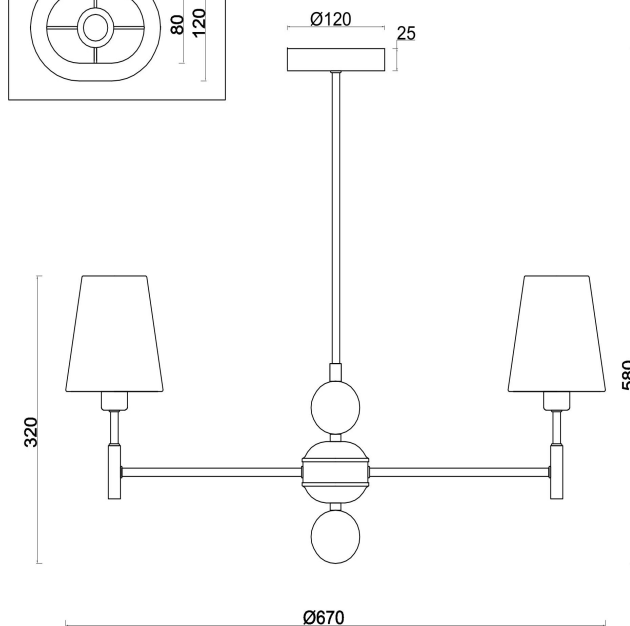

freya

Инструкция FR2028PL-05N

5xЕ14 40W

Модель: FR2028PL-05N
Коллекция: Modern
Серия: Soho
Подвесной светильник