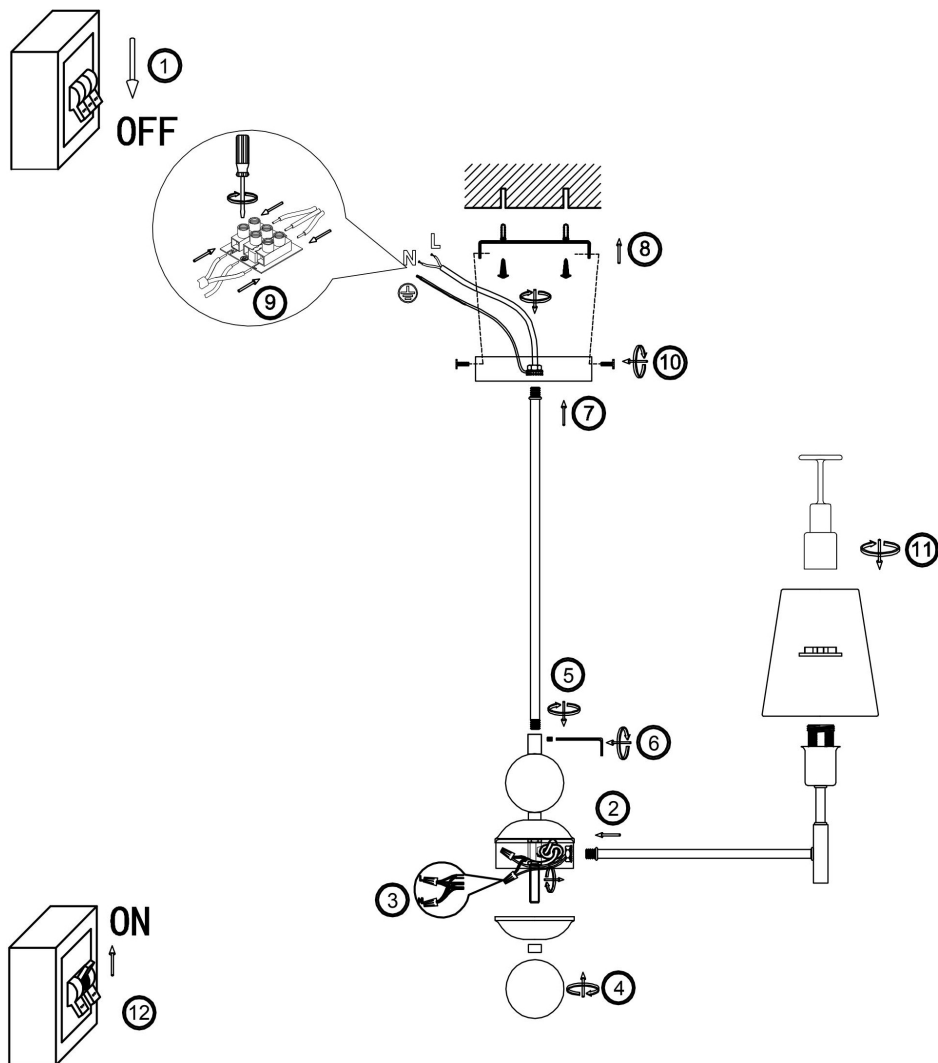

freya

Инструкция FR2028PL-05N

5xЕ14 40W

Модель: FR2028PL-05N
Коллекция: Modern
Серия: Soho
Подвесной светильник