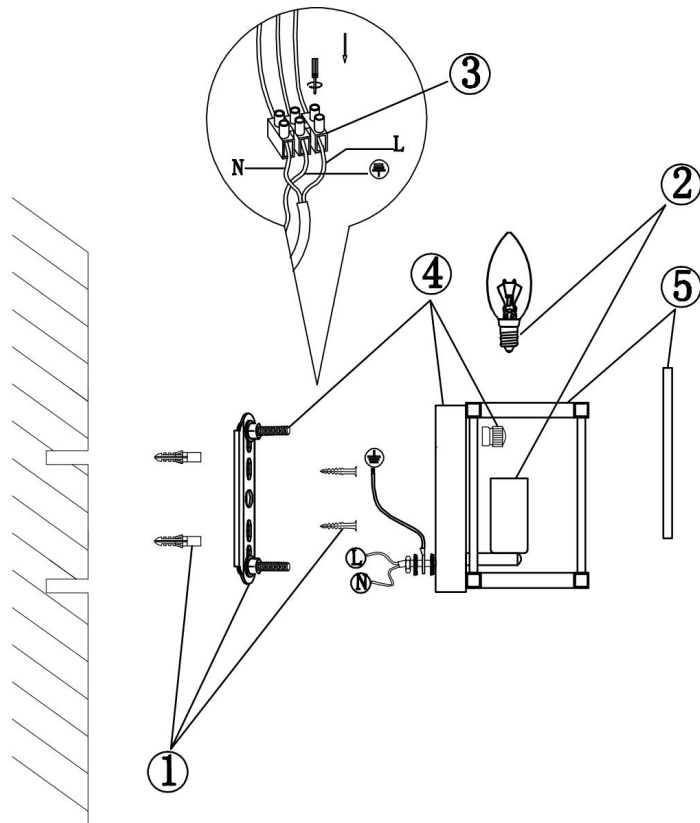

freya

Инструкция FR5053WL-02N

2xE14 60W

Модель: FR5053WL-02N
Коллекция: Modern
Серия: Savoy
Настенный светильник