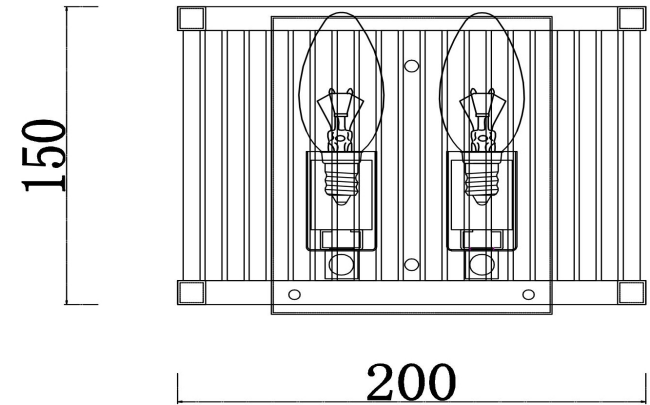

freya

Инструкция FR5053WL-02N

2xE14 60W

Модель: FR5053WL-02N
Коллекция: Modern
Серия: Savoy
Настенный светильник