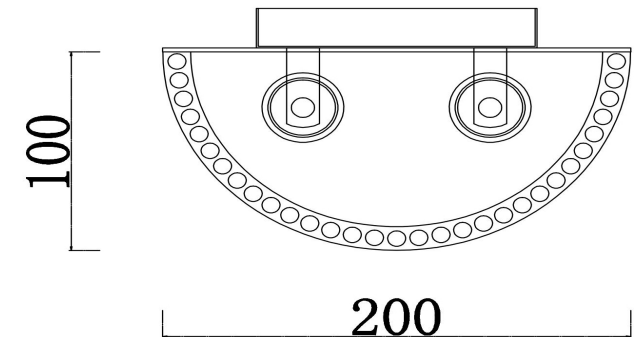

freya

Инструкция FR5053WL-02N

2xE14 60W

Модель: FR5053WL-02N
Коллекция: Modern
Серия: Savoy
Настенный светильник