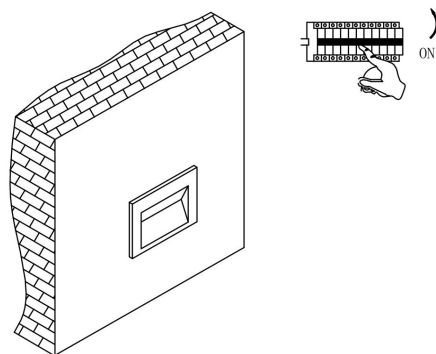

①

②

③

④

MAX 3W
250 Lumen

Модель: O045SL-L3B3K

Коллекция: Outdoor

Серия: Bosca