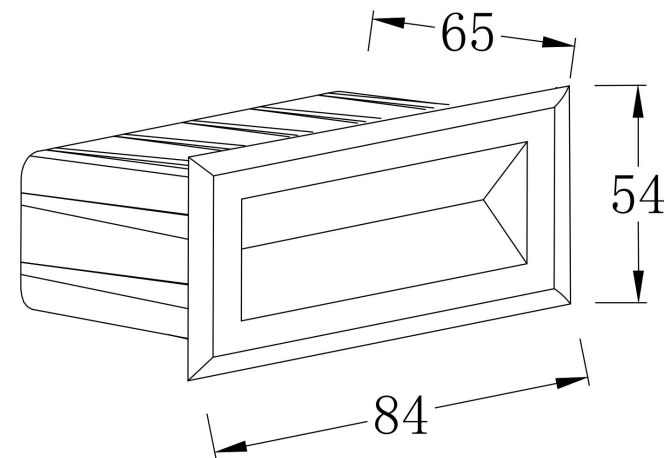

①

②

③

④

MAX 3W
250 Lumen

Модель: O045SL-L3B3K

Коллекция: Outdoor

Серия: Bosca