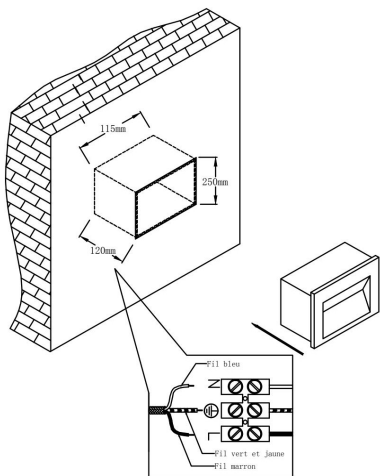

①

②

③

④

MAX 3W
250 Lumen

Модель: O045SL-L3B3K

Коллекция: Outdoor

Серия: Bosca