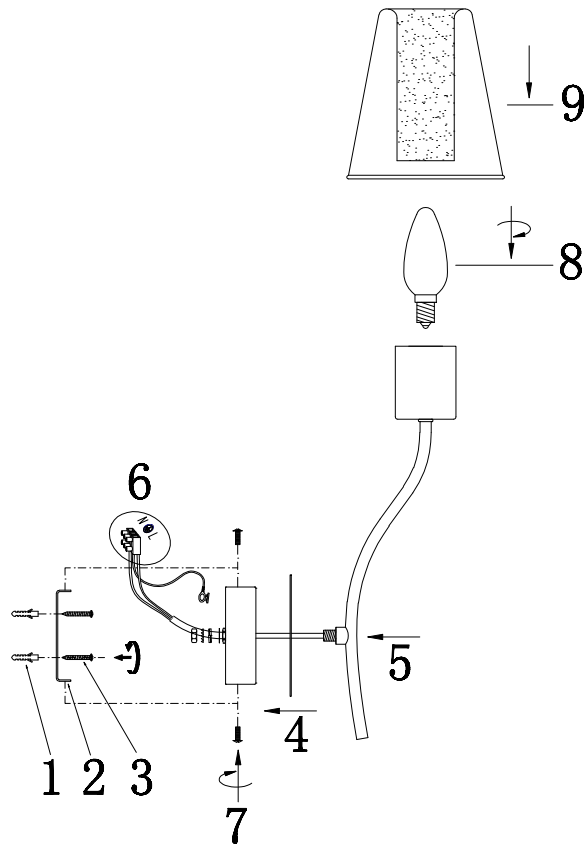

# Instruction

FR5017WL-01CH

1 x E14 (40W)

Model: FR5017WL-01CH  
Series: Ursula

Wall Lamps