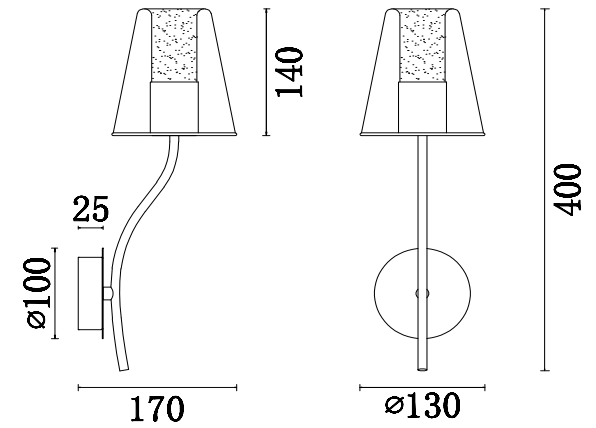

# Instruction

FR5017WL-01CH

1 x E14 (40W)

Model: FR5017WL-01CH  
Series: Ursula

Wall Lamps