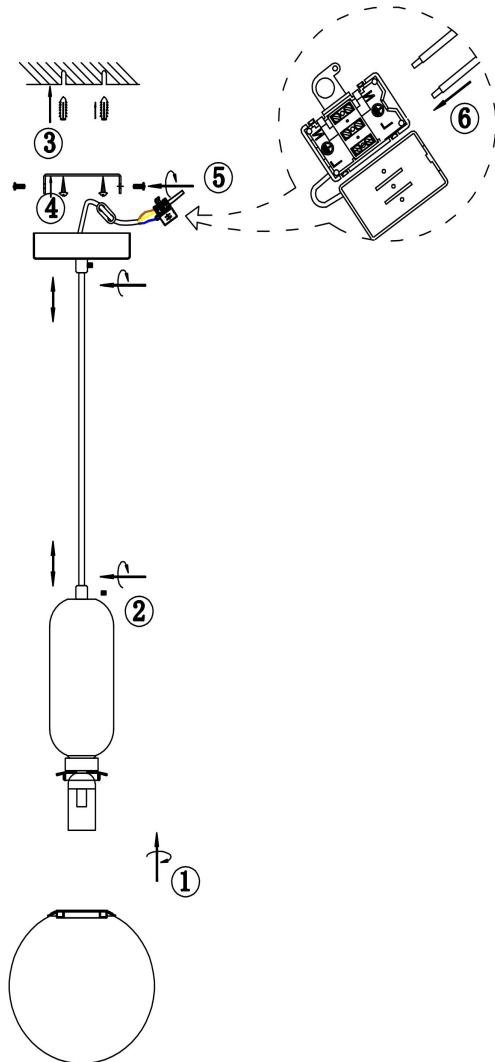

## Инструкция FR5135PL-01BS

1xE14 40W

Модель: FR5135PL-01BS  
Коллекция: Modern  
Серия: Felice  
Подвесной светильник