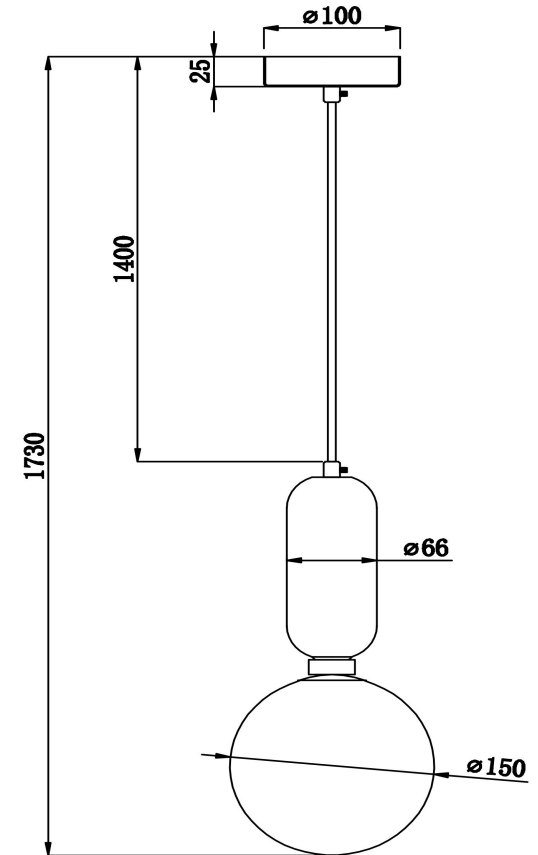

## Инструкция FR5135PL-01BS

1xE14 40W

Модель: FR5135PL-01BS  
Коллекция: Modern  
Серия: Felice  
Подвесной светильник