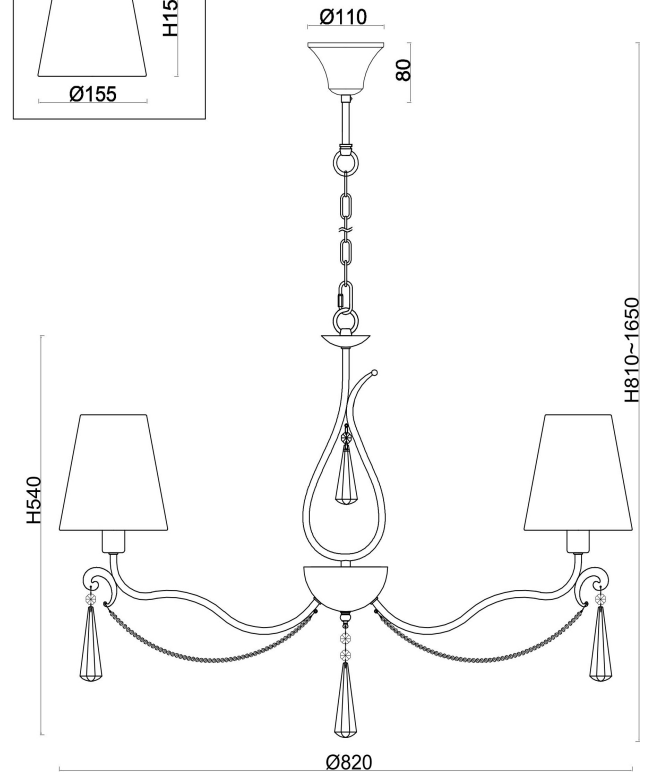

freya

Инструкция FR2019PL-07BS

7xE14 40W

Модель: FR2019PL-07BS
Коллекция: Classic
Серия: Madeline
Подвесной светильник