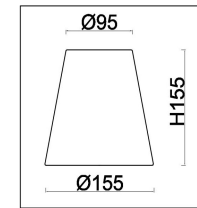

freya

Инструкция FR2019PL-07BS

7xE14 40W

Модель: FR2019PL-07BS
Коллекция: Classic
Серия: Madeline
Подвесной светильник