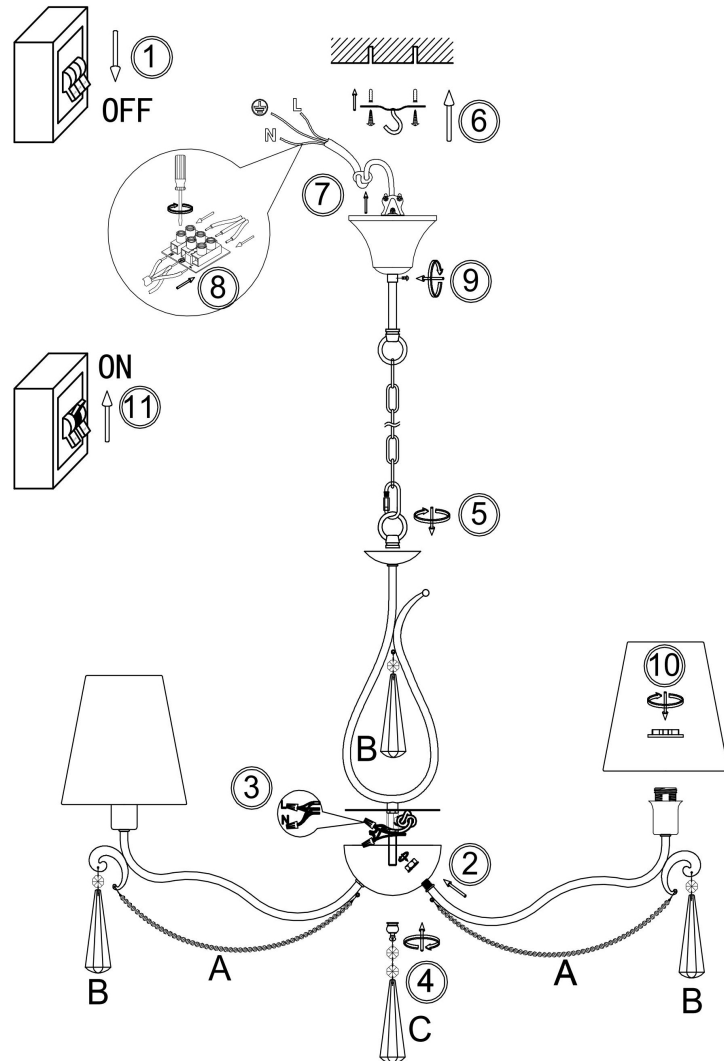

freya

Инструкция FR2019PL-07BS

7xE14 40W

Модель: FR2019PL-07BS
Коллекция: Classic
Серия: Madeline
Подвесной светильник