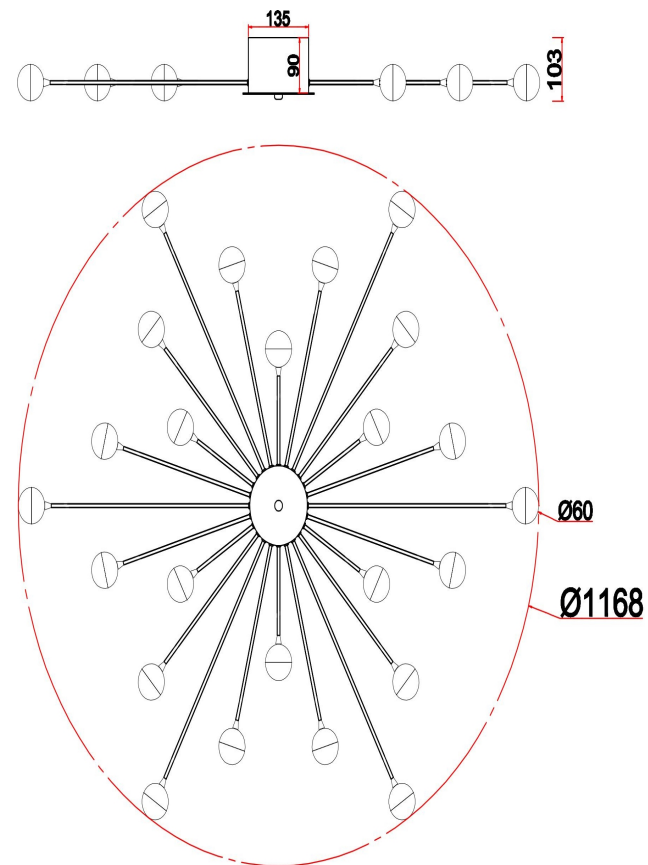

freya

Инструкция FR5242CL-24BS

24xG4 3W

Модель: FR5242CL-24BS

Коллекция: Modern

Серия: Celebrity

Потолочный светильник