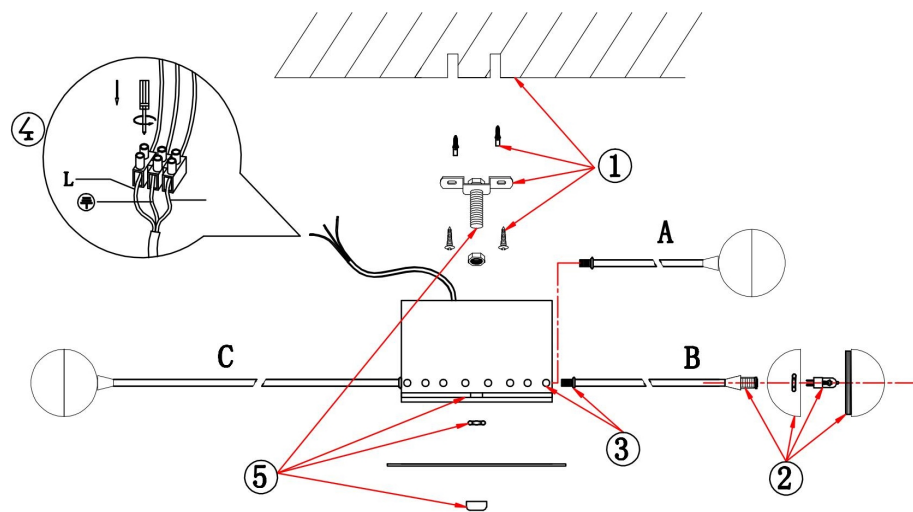

freya

Инструкция FR5242CL-24BS

24xG4 3W

Модель: FR5242CL-24BS

Коллекция: Modern

Серия: Celebrity

Потолочный светильник