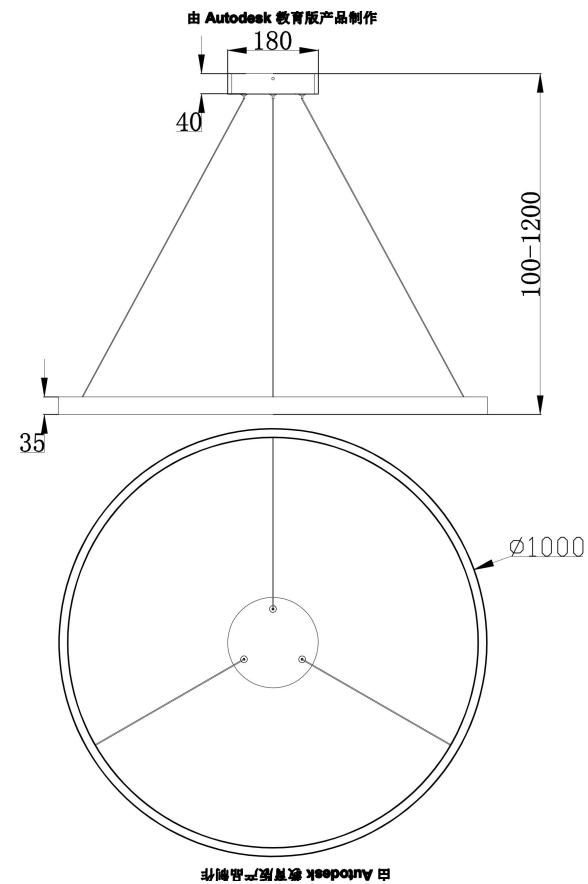

由 Autodesk 教育版产品制作

由 Autodesk 教育版产品制作

由 Autodesk 教育版产品制作

由 Autodesk 教育版产品制作

MAX 61W
3 500 Lumen

Модель: MOD058PL-L54BS3K
Коллекция: Modern
Серия: Rim
Подвесной светильник