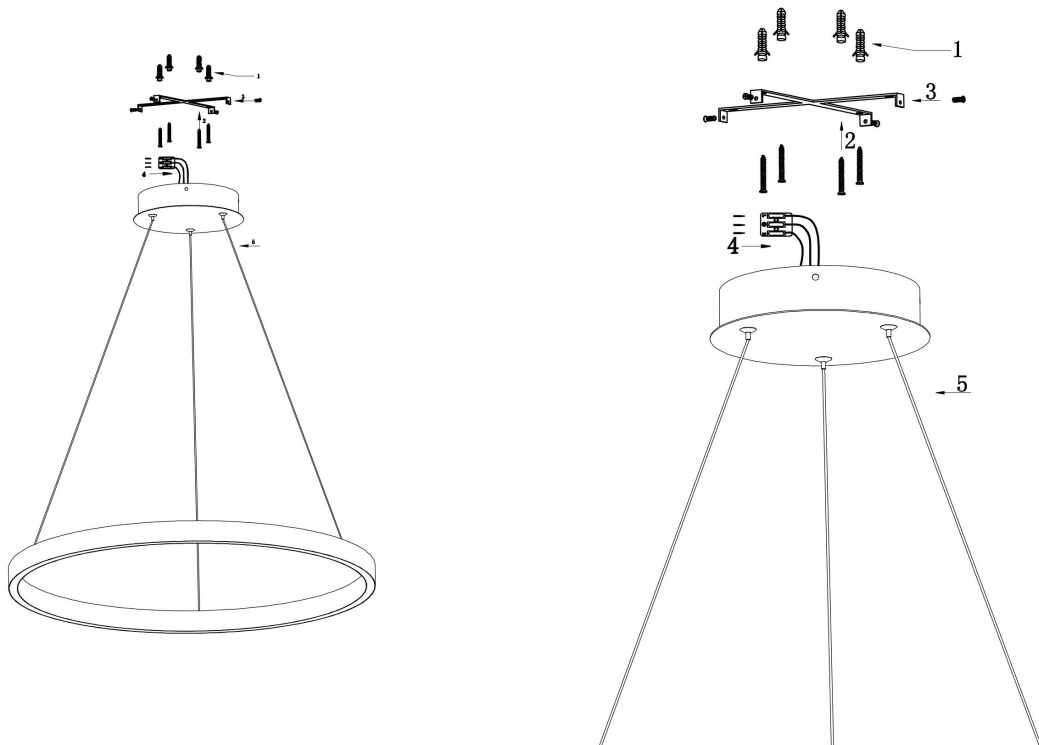

由 Autodesk 教育版产品制作

由 Autodesk 教育版产品制作

由 Autodesk 教育版产品制作

由 Autodesk 教育版产品制作

MAX 61W
3 500 Lumen

Модель: MOD058PL-L54BS3K
Коллекция: Modern
Серия: Rim
Подвесной светильник