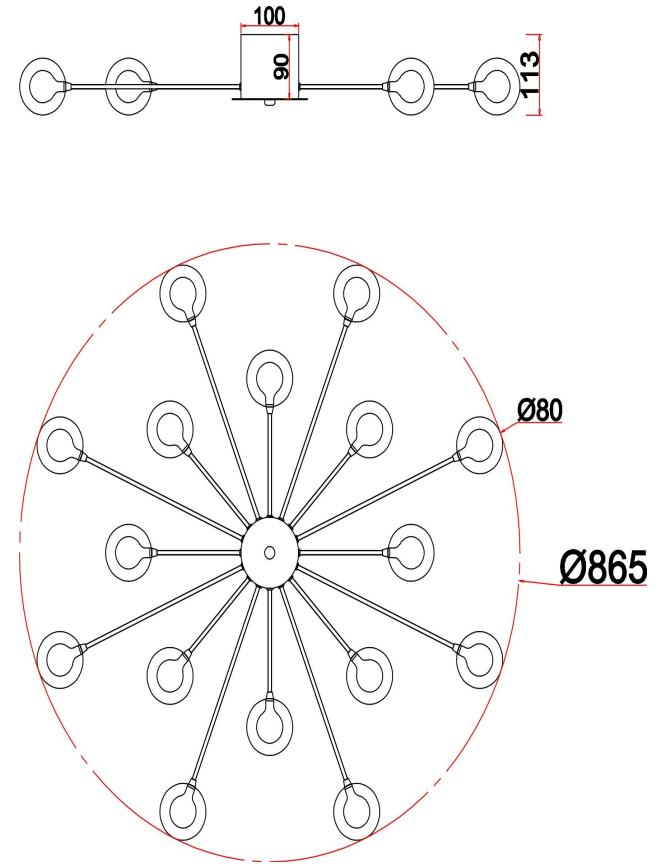

## Инструкция FR5242CL-16B1

16xG4 3W

Модель: FR5242CL-16B1  
Коллекция: Modern  
Серия: Celebrity  
Потолочный светильник