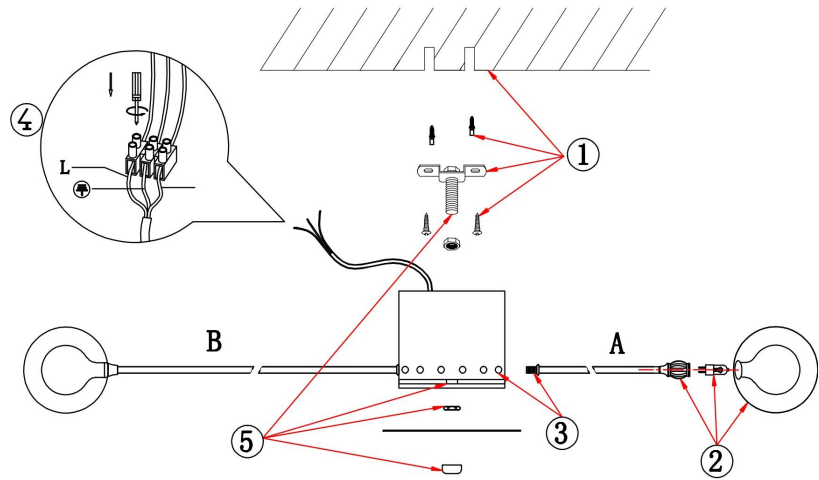

## Инструкция FR5242CL-16B1

16xG4 3W

Модель: FR5242CL-16B1  
Коллекция: Modern  
Серия: Celebrity  
Потолочный светильник