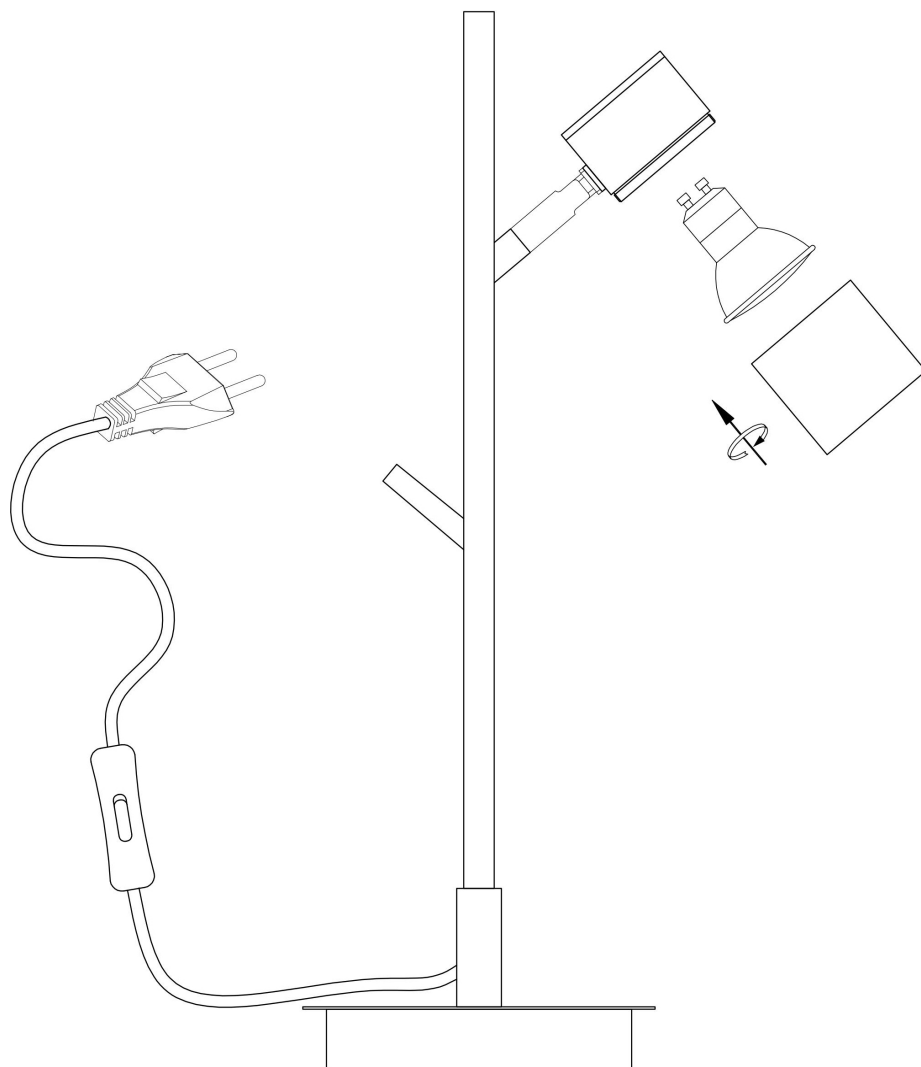

freya

Инструкция FR5201TL-01B

1xGU10 35W

Модель: FR5201TL-01B

Коллекция: Modern

Серия: Enzo

Настольная лампа