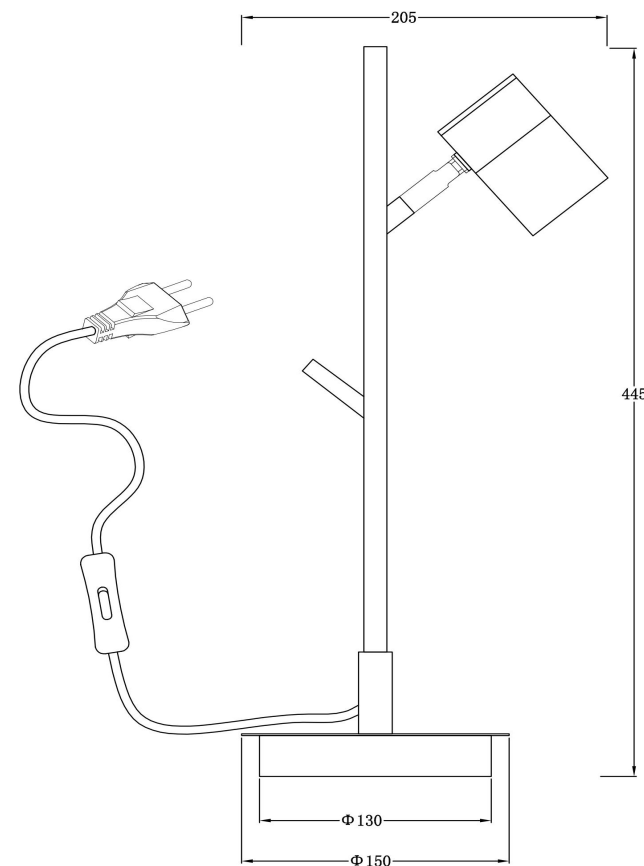

freya

Инструкция FR5201TL-01B

1xGU10 35W

Модель: FR5201TL-01B

Коллекция: Modern

Серия: Enzo

Настольная лампа