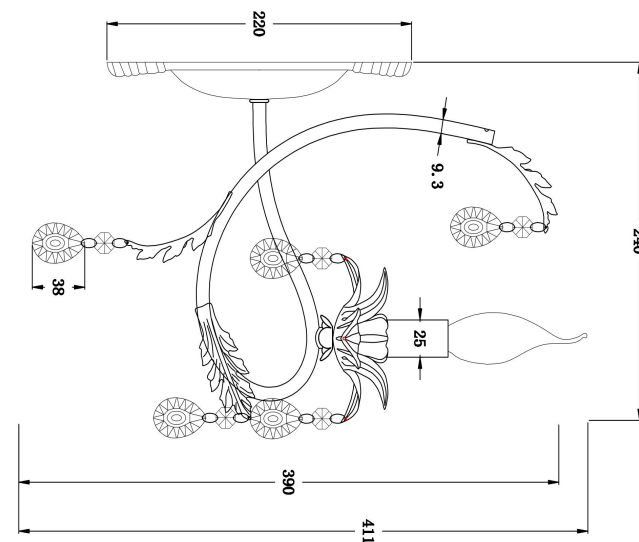

freya

Инструкция FR3040-WL-01-WG

1xE14 60W

Модель: FR3040-WL-01-WG
Коллекция: Floristic
Серия: Dezi
Настенный светильник