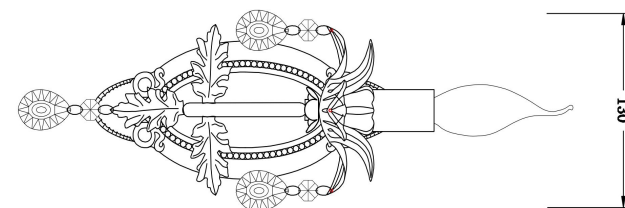

freya

Инструкция FR3040-WL-01-WG

1xE14 60W

Модель: FR3040-WL-01-WG
Коллекция: Floristic
Серия: Dezi
Настенный светильник