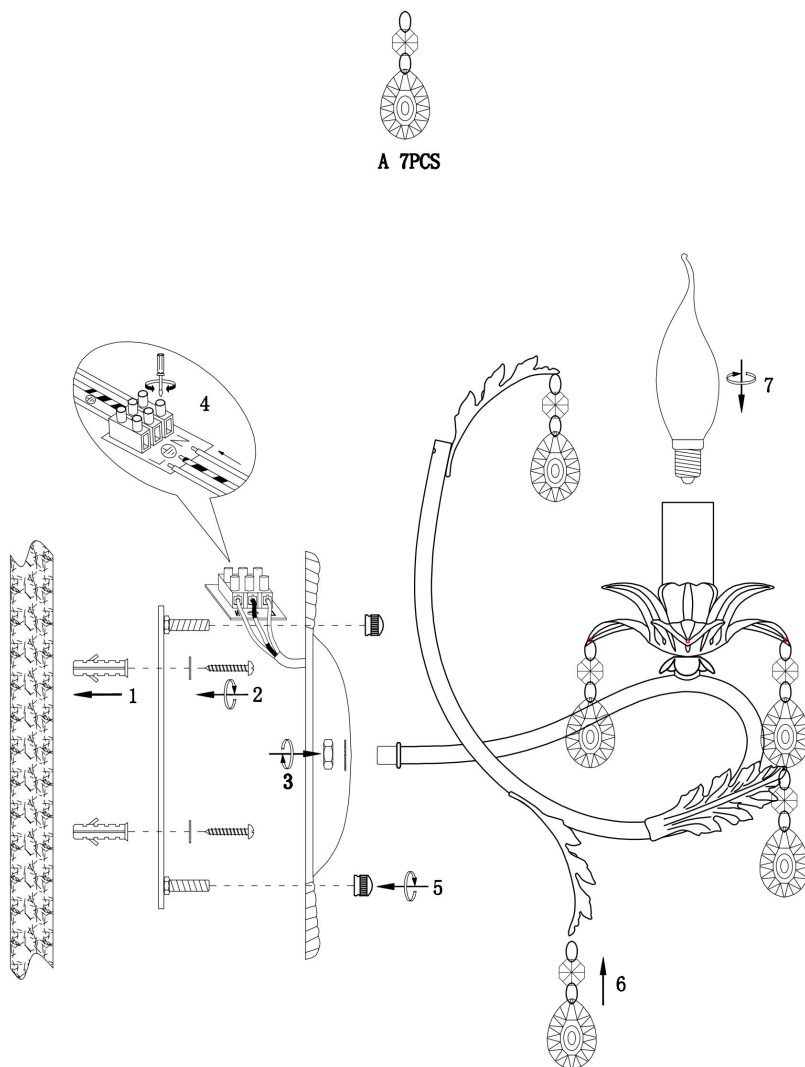

freya

Инструкция FR3040-WL-01-WG

1xE14 60W

Модель: FR3040-WL-01-WG
Коллекция: Floristic
Серия: Dezi
Настенный светильник