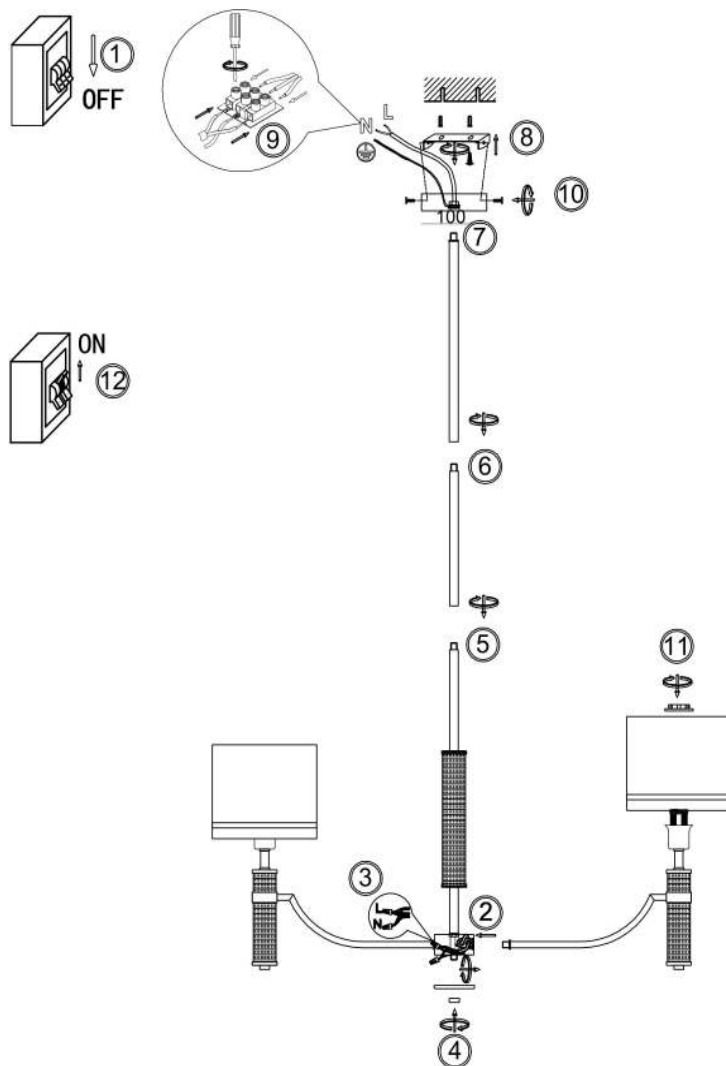

## Инструкция FR5108PL-05N

Модель: FR5108PL-05N  
Коллекция: Classic  
Серия: Albero  
Подвесной светильник