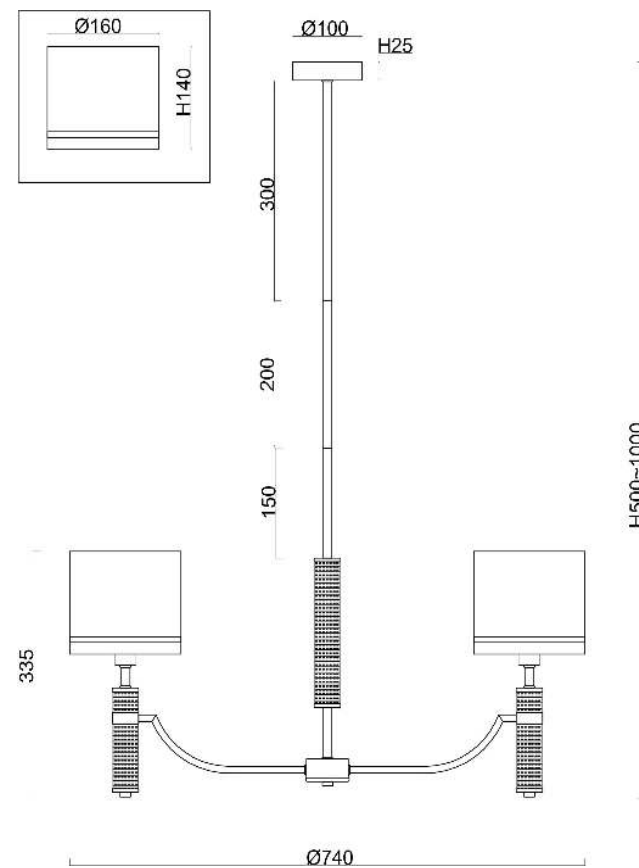

## Инструкция FR5108PL-05N

Модель: FR5108PL-05N  
Коллекция: Classic  
Серия: Albero  
Подвесной светильник