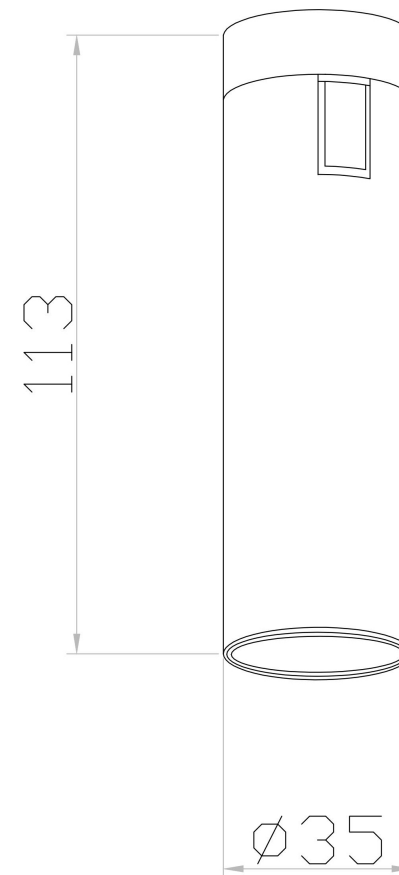

①

MAX 5W
190 Lumen

Модель: TR143-1-5W3K-W-BS
Коллекция: Magnetic track system

Focus Led
Трековый светильник