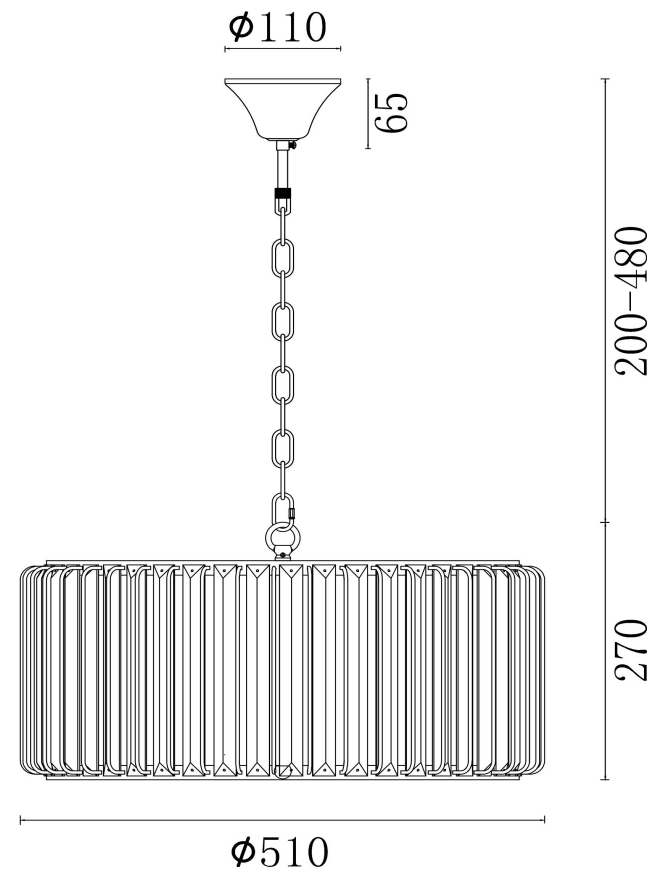

freya

Инструкция FR1005PL-05SC

5x E14 60W

Модель: FR1005PL-05SC
Коллекция: Crystal
Серия: Esme
Подвесной светильник