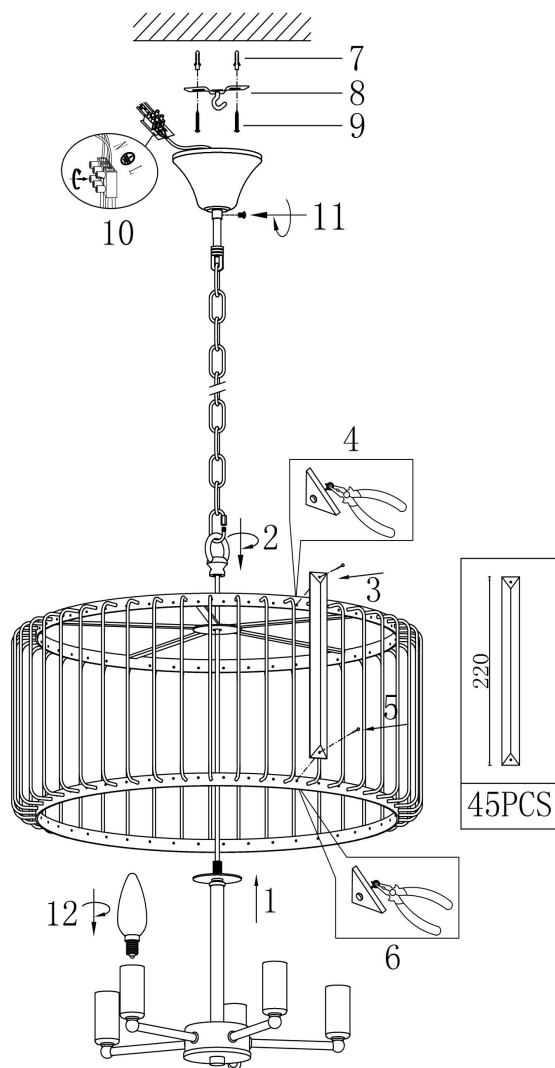

freya

Инструкция FR1005PL-05SC

5x E14 60W

Модель: FR1005PL-05SC
Коллекция: Crystal
Серия: Esme
Подвесной светильник