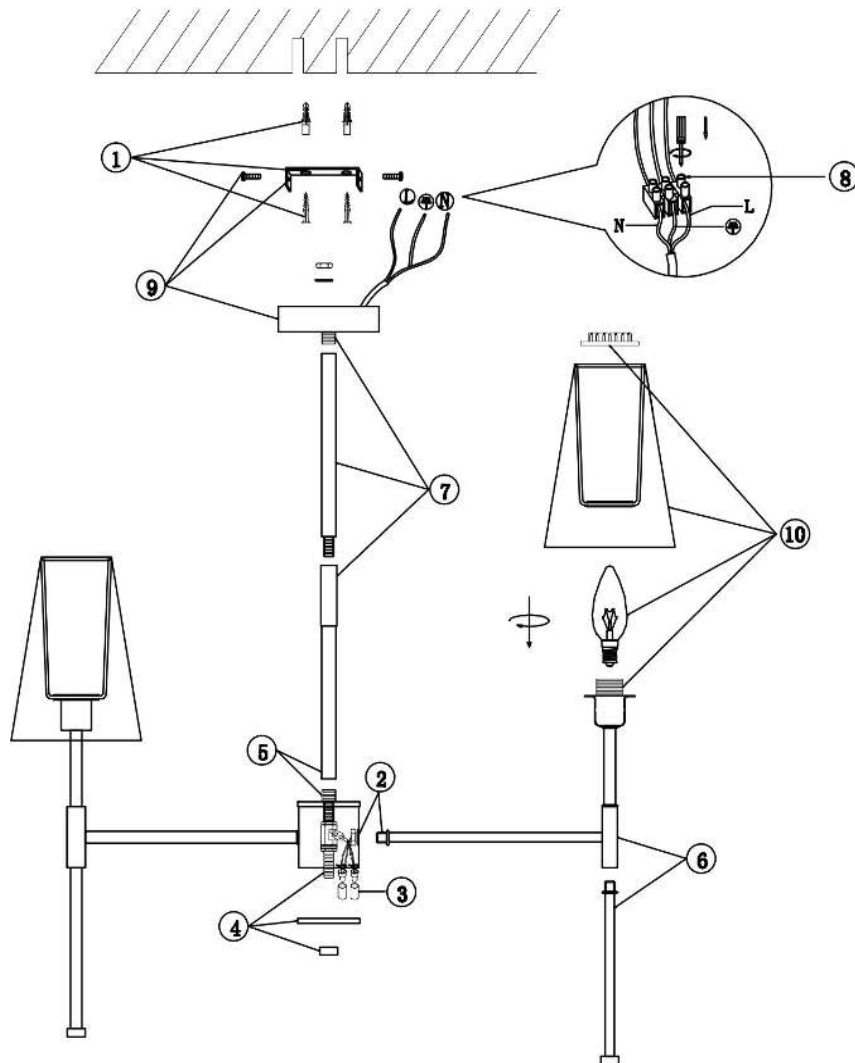

## Инструкция FR5196PL-06BBS

6xЕ14 40W

Модель: FR5196PL-06BBS  
Коллекция: Modern  
Серия: Tida  
Подвесной светильник