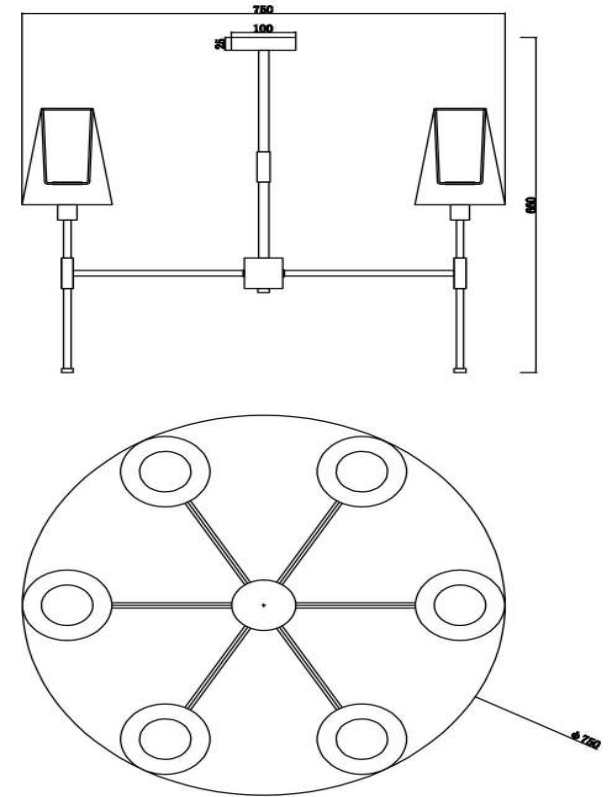

## Инструкция FR5196PL-06BBS

6xЕ14 40W

Модель: FR5196PL-06BBS  
Коллекция: Modern  
Серия: Tida  
Подвесной светильник