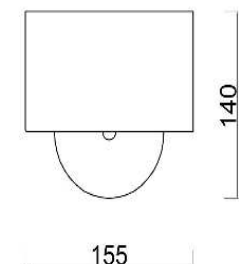

freya

Инструкция FR5040WL-01CH

1xE14 40W

Модель: FR5040WL-01CH
Коллекция: Modern
Серия: Brianne
Настенный светильник