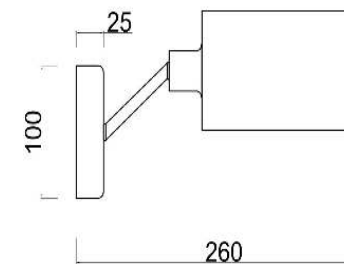

freya

Инструкция FR5040WL-01CH

1xE14 40W

Модель: FR5040WL-01CH
Коллекция: Modern
Серия: Brianne
Настенный светильник