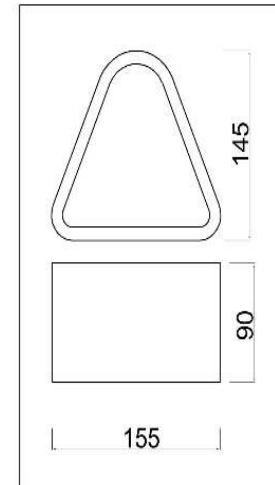

freya

Инструкция FR5040WL-01CH

1xE14 40W

Модель: FR5040WL-01CH
Коллекция: Modern
Серия: Brianne
Настенный светильник