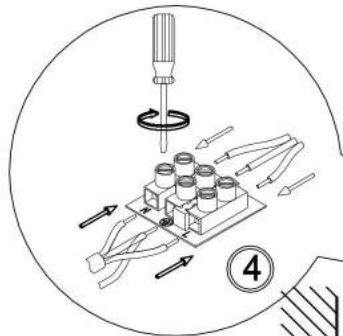

freya

Инструкция FR5040WL-01CH

1xE14 40W

Модель: FR5040WL-01CH
Коллекция: Modern
Серия: Brianne
Настенный светильник