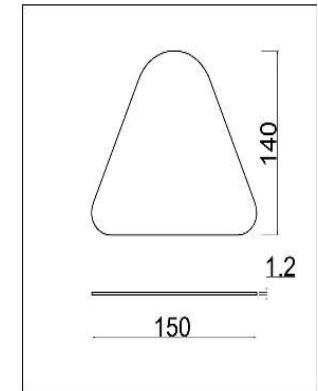

freya

Инструкция FR5040WL-01CH

1xE14 40W

Модель: FR5040WL-01CH
Коллекция: Modern
Серия: Brianne
Настенный светильник