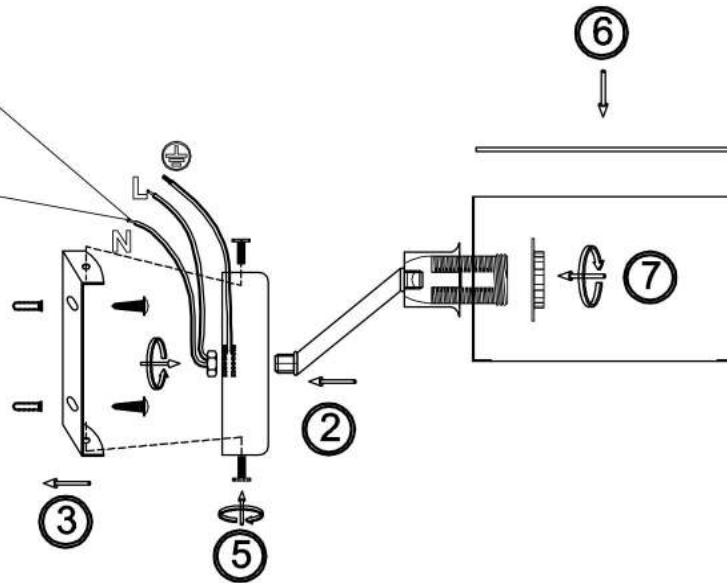

freya

Инструкция FR5040WL-01CH

1xE14 40W

Модель: FR5040WL-01CH
Коллекция: Modern
Серия: Brianne
Настенный светильник