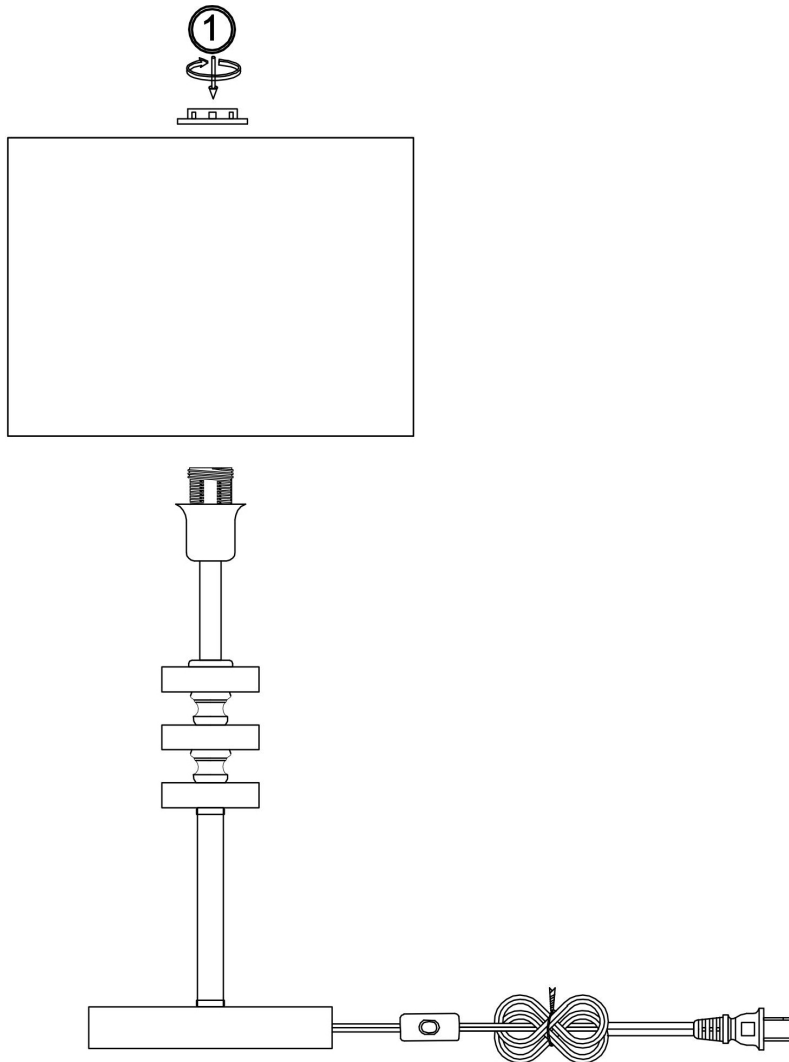

## Инструкция FR5015TL-01G

1xE14 40W

Модель: FR5015TL-01G  
Коллекция: Modern  
Серия: Тiana  
Настольная лампа