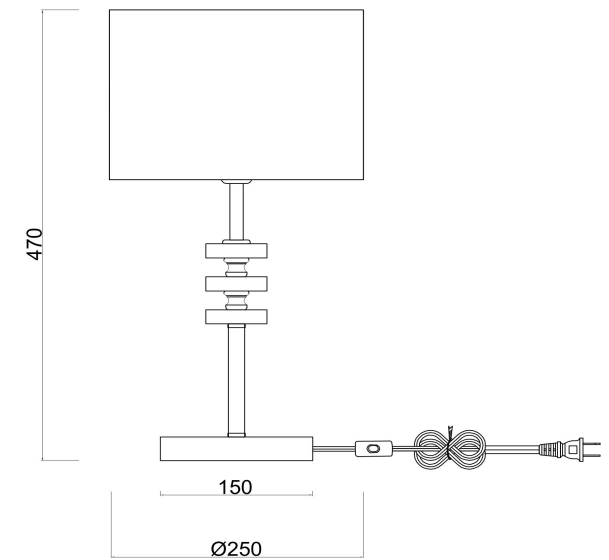

## Инструкция FR5015TL-01G

1xE14 40W

Модель: FR5015TL-01G  
Коллекция: Modern  
Серия: Тiana  
Настольная лампа